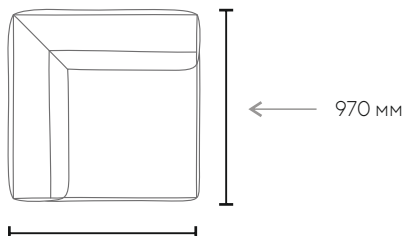

ДОП. ОПЦИИ:

- нет

SWING

конфигурация модулей

ОДИНОЧНЫЙ МОДУЛЬ

(ширина модуля)

700 мм
800 мм
900 мм
1000 мм
1100 мм
1200 мм

МОДУЛЬ + ПОДЛОКОТНИК

(ширина модуля)

950 мм
1050 мм
1150 мм
1250 мм
1350 мм
1450 мм

175

МОДУЛЬ ОТТОМАНКИ

(глубина оттоманки)

1200 мм
1300 мм
1400 мм
1500 мм
1600 мм

(ширина оттоманки)

700 мм
800 мм
900 мм
1000 мм
1100 мм
1200 мм

УГЛОВОЙ МОДУЛЬ

(глубина модуля)

970 мм

ПУФ

700 мм
800 мм
900 мм
1000 мм
1100 мм
1200 мм

SWING

популярные конфигурации

Габаритный размер:
- 2300x970 mm

Набор модулей:
- 1150x970 mm
- 1150x970 mm

Габаритный размер:
- 2600x1600 mm

Набор модулей:
- 950x970 mm
- 700x970 mm
- 950x1600 mm

Габаритный размер:
- 3620x2570 mm

Набор модулей:
- 1050x970 mm
- 800x970 mm
- 800x970 mm
- 800x970 mm
- 970x970 mm
- 800x970 mm