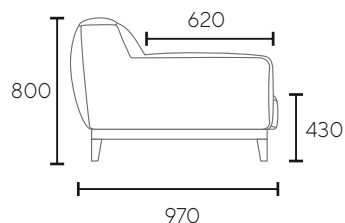

ДОП. ОПЦИИ:

- нет

SWING

конфигурация модулей

ОДИНОЧНЫЙ МОДУЛЬ

(ширина модуля)

700 мм
800 мм
900 мм
1000 мм
1100 мм
1200 мм

МОДУЛЬ + ПОДЛОКОТНИК

(ширина модуля)

950 мм
1050 мм
1150 мм
1250 мм
1350 мм
1450 мм

175

МОДУЛЬ ОТТОМАНКИ

(глубина оттоманки)

1200 мм
1300 мм
1400 мм
1500 мм
1600 мм

(ширина оттоманки)

700 мм
800 мм
900 мм
1000 мм
1100 мм
1200 мм

УГЛОВОЙ МОДУЛЬ

(глубина модуля)

970 мм

ПУФ

700 мм
800 мм
900 мм
1000 мм
1100 мм
1200 мм

SWING

популярные конфигурации

Габаритный размер:
- 2300x970 mm

Набор модулей:
- 1150x970 mm
- 1150x970 mm

Габаритный размер:
- 2600x1600 mm

Набор модулей:
- 950x970 mm
- 700x970 mm
- 950x1600 mm

Габаритный размер:
- 3620x2570 mm

Набор модулей:
- 1050x970 mm
- 800x970 mm
- 800x970 mm
- 800x970 mm
- 970x970 mm
- 800x970 mm