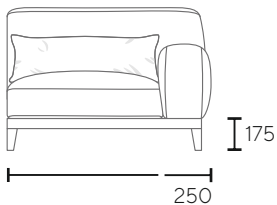

ДОП. ОПЦИИ:

- нет

SWING

конфигурация модулей

ОДИНОЧНЫЙ МОДУЛЬ

(ширина модуля)

700 мм
800 мм
900 мм
1000 мм
1100 мм
1200 мм

МОДУЛЬ + ПОДЛОКОТНИК

(ширина модуля)

950 мм
1050 мм
1150 мм
1250 мм
1350 мм
1450 мм

175

МОДУЛЬ ОТТОМАНКИ

(глубина оттоманки)

1200 мм
1300 мм
1400 мм
1500 мм
1600 мм

(ширина оттоманки)

700 мм
800 мм
900 мм
1000 мм
1100 мм
1200 мм

УГЛОВОЙ МОДУЛЬ

(глубина модуля)

970 мм

ПУФ

700 мм
800 мм
900 мм
1000 мм
1100 мм
1200 мм

SWING

популярные конфигурации

Габаритный размер:
- 2300x970 mm

Набор модулей:
- 1150x970 mm
- 1150x970 mm

Габаритный размер:
- 2600x1600 mm

Набор модулей:
- 950x970 mm
- 700x970 mm
- 950x1600 mm

Габаритный размер:
- 3620x2570 mm

Набор модулей:
- 1050x970 mm
- 800x970 mm
- 800x970 mm
- 800x970 mm
- 970x970 mm
- 800x970 mm