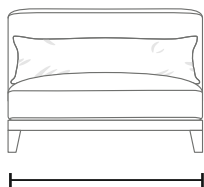

ДОП. ОПЦИИ:

- нет

SWING

конфигурация модулей

ОДИНОЧНЫЙ МОДУЛЬ

(ширина модуля)

700 мм
800 мм
900 мм
1000 мм
1100 мм
1200 мм

МОДУЛЬ + ПОДЛОКОТНИК

(ширина модуля)

950 мм
1050 мм
1150 мм
1250 мм
1350 мм
1450 мм

175

МОДУЛЬ ОТТОМАНКИ

(глубина оттоманки)

1200 мм
1300 мм
1400 мм
1500 мм
1600 мм

(ширина оттоманки)

700 мм
800 мм
900 мм
1000 мм
1100 мм
1200 мм

УГЛОВОЙ МОДУЛЬ

(глубина модуля)

970 мм

ПУФ

700 мм
800 мм
900 мм
1000 мм
1100 мм
1200 мм

SWING

популярные конфигурации

Габаритный размер:
- 2300x970 mm

Набор модулей:
- 1150x970 mm
- 1150x970 mm

Габаритный размер:
- 2600x1600 mm

Набор модулей:
- 950x970 mm
- 700x970 mm
- 950x1600 mm

Габаритный размер:
- 3620x2570 mm

Набор модулей:
- 1050x970 mm
- 800x970 mm
- 800x970 mm
- 800x970 mm
- 970x970 mm
- 800x970 mm