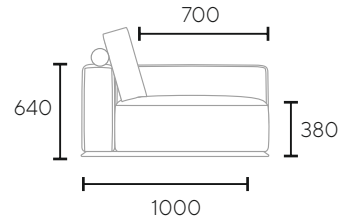

## ОДИНОЧНЫЙ МОДУЛЬ

(ширина модуля)

700 мм  
800 мм  
900 мм  
1000 мм  
1100 мм  
1200 мм

# WESTSIDE

---

популярные конфигурации

**Габаритный размер:**

- 4000x2000 mm

**Набор модулей:**

- 1400x2000 mm

- 1200x1600 mm

- 1400x1600 mm

**Габаритный размер:**

- 3700x1850 mm

**Набор модулей:**

- 11200x650 mm

- 11200x650 mm

- 11200x650 mm

- 11200x650 mm

- 1200x900 mm

- 1200x650 mm

- 1200x1200 mm

- 1200x1200 mm

- 1200x1200 mm