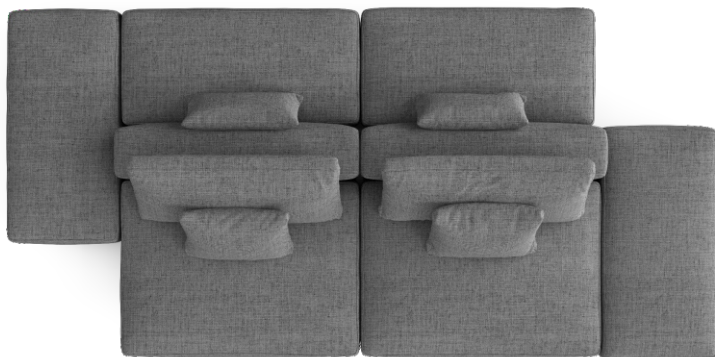

Габаритный размер:

- 3700x1850 mm

Набор модулей:

- 11200x650 mm

- 11200x650 mm

- 11200x650 mm

- 11200x650 mm

- 11200x1200 mm

- 11200x1200 mm