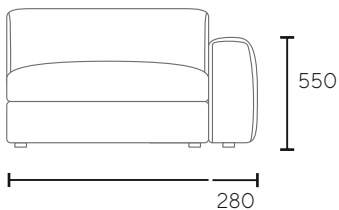

ДОП. ОПЦИИ:

- нет

* - высота спинки с механизмом в 2-х вариантах 660 мм (ширина спального места 1350 мм) или 780 мм (ширина спального места 1470 мм)

DUNE

конфигурация модулей

ОДИНОЧНЫЙ МОДУЛЬ

(ширина модуля)

700 мм
800 мм
900 мм
1000 мм
1100 мм
1200 мм

МОДУЛЬ + ПОДЛОКОТНИК

(ширина модуля)

980 мм
1080 мм
1180 мм
1280 мм
1380 мм
1480 мм

МОДУЛЬ ОТТОМАНКИ

(глубина оттоманки)

1200 мм
1300 мм
1400 мм
1500 мм
1600 мм

(ширина оттоманки)

популярные конфигурации

Габаритный размер:
- 2560x1030 mm

Набор модулей:
- 1280x1030 mm
- 1280x1030 mm

Габаритный размер:
- 3280x1600 mm

Набор модулей:
- 1280x1030 mm
- 1000x1030 mm
- 1000x1600 mm

Габаритный размер:
- 3030x3310 mm

Набор модулей:
- 1000x1030 mm
- 1000x1030 mm
- 1030x1030 mm
- 1000x1030 mm
- 1280x1030 mm