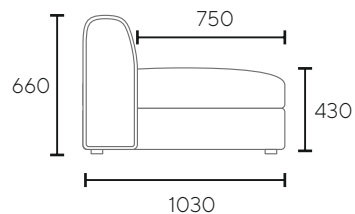

ДОП. ОПЦИИ:

- нет

* - высота спинки с механизмом в 2-х вариантах 660 мм (ширина спального места 1350 мм) или 780 мм (ширина спального места 1470 мм)

DUNE

конфигурация модулей

ОДИНОЧНЫЙ МОДУЛЬ

(ширина модуля)

700 мм
800 мм
900 мм
1000 мм
1100 мм
1200 мм

МОДУЛЬ + ПОДЛОКОТНИК

(ширина модуля)

980 мм
1080 мм
1180 мм
1280 мм
1380 мм
1480 мм

МОДУЛЬ ОТТОМАНКИ

(глубина оттоманки)

1200 мм
1300 мм
1400 мм
1500 мм
1600 мм

(ширина оттоманки)

700 мм
800 мм
900 мм
1000 мм
1100 мм
1200 мм

УГЛОВОЙ МОДУЛЬ

(глубина модуля)

1030 мм

← 1030 мм

ПУФ

700 мм
800 мм
900 мм
1000 мм
1100 мм
1200 мм

DUNE

популярные конфигурации

Габаритный размер:
- 2560x1030 mm

Набор модулей:
- 1280x1030 mm
- 1280x1030 mm

Габаритный размер:
- 3280x1600 mm

Набор модулей:
- 1280x1030 mm
- 1000x1030 mm
- 1000x1600 mm

Габаритный размер:
- 3030x3310 mm