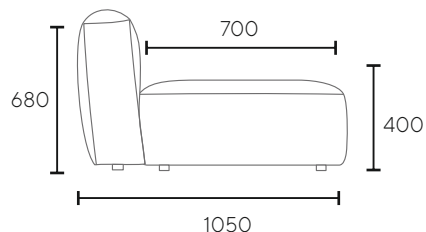

ДОП. ОПЦИИ:

- нет

NIRVANA

конфигурация модулей

ОДИНОЧНЫЙ МОДУЛЬ

(ширина модуля)

700 мм
800 мм
900 мм
1000 мм
1100 мм
1200 мм

МОДУЛЬ + ПОДЛОКОТНИК

(ширина модуля)

960 мм
1060 мм
1160 мм
1260 мм
1360 мм
1460 мм

МОДУЛЬ ОТТОМАНКИ

(глубина оттоманки)

1200 мм
1300 мм
1400 мм
1500 мм
1600 мм

(ширина оттоманки)

700 мм
800 мм
900 мм
1000 мм
1100 мм
1200 мм

УГЛОВОЙ МОДУЛЬ

(глубина модуля)

1050 мм

ПУФ

700 мм
800 мм
900 мм
1000 мм
1100 мм
1200 мм

NIRVANA

популярные конфигурации

Габаритный размер:
- 2520x1050 mm

Набор модулей:
- 1260x1050 mm
- 1260x1050 mm

Габаритный размер:
- 3220x1900 mm

Набор модулей:
- 1160x1900 mm
- 900x1050 mm
- 1160x1050 mm

Габаритный размер:
- 3110x3110 mm

Набор модулей:
- 1160x1050 mm
- 900x1050 mm
- 1050x1050 mm
- 900x1050 mm
- 1160x1050 mm