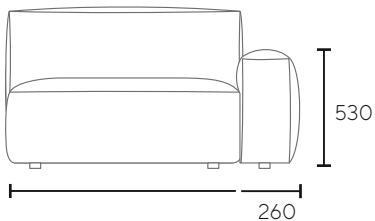

ДОП. ОПЦИИ:

- нет

NIRVANA

конфигурация модулей

ОДИНОЧНЫЙ МОДУЛЬ

(ширина модуля)

700 мм
800 мм
900 мм
1000 мм
1100 мм
1200 мм

МОДУЛЬ + ПОДЛОКОТНИК

(ширина модуля)

960 мм
1060 мм
1160 мм
1260 мм
1360 мм
1460 мм

МОДУЛЬ ОТТОМАНКИ

(глубина оттоманки)

1200 мм
1300 мм
1400 мм
1500 мм
1600 мм

(ширина оттоманки)

700 мм
800 мм
900 мм
1000 мм
1100 мм
1200 мм

УГЛОВОЙ МОДУЛЬ

(глубина модуля)

1050 мм

ПУФ

700 мм
800 мм
900 мм
1000 мм
1100 мм
1200 мм

NIRVANA

популярные конфигурации

Габаритный размер:
- 2520x1050 mm

Набор модулей:
- 1260x1050 mm
- 1260x1050 mm

Габаритный размер:
- 3220x1900 mm

Набор модулей:
- 1160x1900 mm
- 900x1050 mm
- 1160x1050 mm

Габаритный размер:
- 3110x3110 mm

Набор модулей:
- 1160x1050 mm
- 900x1050 mm
- 1050x1050 mm
- 900x1050 mm
- 1160x1050 mm