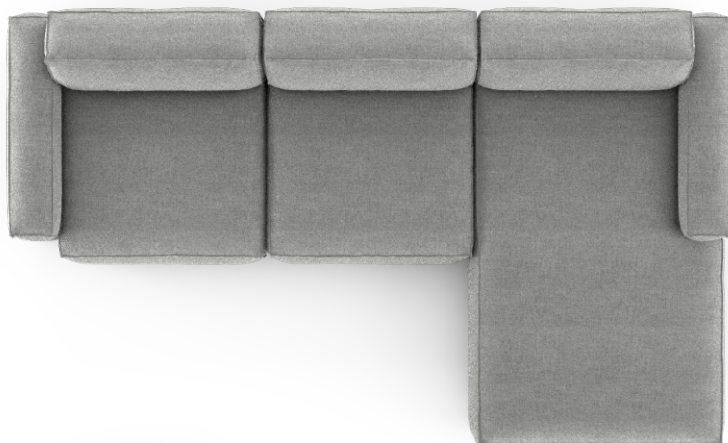

(глубина модуля)

1050 мм

ПУФ

700 мм
800 мм
900 мм
1000 мм
1100 мм
1200 мм

NIRVANA

популярные конфигурации

Габаритный размер:
- 2520x1050 mm

Набор модулей:
- 1260x1050 mm
- 1260x1050 mm