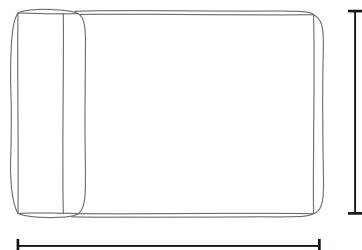

ДОП. ОПЦИИ:

- нет

NIRVANA

конфигурация модулей

ОДИНОЧНЫЙ МОДУЛЬ

(ширина модуля)

700 мм
800 мм
900 мм
1000 мм
1100 мм
1200 мм

МОДУЛЬ + ПОДЛОКОТНИК

(ширина модуля)

960 мм
1060 мм
1160 мм
1260 мм
1360 мм
1460 мм

МОДУЛЬ ОТТОМАНКИ

(глубина оттоманки)

1200 мм
1300 мм
1400 мм
1500 мм
1600 мм

(ширина оттоманки)

700 мм
800 мм
900 мм
1000 мм
1100 мм
1200 мм

УГЛОВОЙ МОДУЛЬ

(глубина модуля)

1050 мм

ПУФ

700 мм
800 мм
900 мм
1000 мм
1100 мм
1200 мм

NIRVANA

популярные конфигурации

Габаритный размер:
- 2520x1050 mm

Набор модулей:
- 1260x1050 mm
- 1260x1050 mm

Габаритный размер:
- 3220x1900 mm

Набор модулей:
- 1160x1900 mm
- 900x1050 mm
- 1160x1050 mm

Габаритный размер:
- 3110x3110 mm

Набор модулей:
- 1160x1050 mm
- 900x1050 mm
- 1050x1050 mm
- 900x1050 mm
- 1160x1050 mm