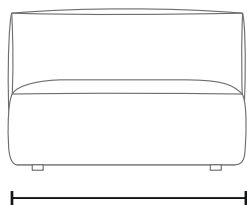

ДОП. ОПЦИИ:

- нет

NIRVANA

конфигурация модулей

ОДИНОЧНЫЙ МОДУЛЬ

(ширина модуля)

700 мм
800 мм
900 мм
1000 мм
1100 мм
1200 мм

МОДУЛЬ + ПОДЛОКОТНИК

(ширина модуля)

960 мм
1060 мм
1160 мм
1260 мм
1360 мм
1460 мм

МОДУЛЬ ОТТОМАНКИ

(глубина оттоманки)

1200 мм
1300 мм
1400 мм
1500 мм
1600 мм

(ширина оттоманки)

700 мм
800 мм
900 мм
1000 мм
1100 мм
1200 мм

УГЛОВОЙ МОДУЛЬ

(глубина модуля)

1050 мм

ПУФ

700 мм
800 мм
900 мм
1000 мм
1100 мм
1200 мм

NIRVANA

популярные конфигурации

Габаритный размер:
- 2520x1050 mm

Набор модулей:
- 1260x1050 mm
- 1260x1050 mm

Габаритный размер:
- 3220x1900 mm

Набор модулей:
- 1160x1900 mm
- 900x1050 mm
- 1160x1050 mm

Габаритный размер:
- 3110x3110 mm

Набор модулей:
- 1160x1050 mm
- 900x1050 mm
- 1050x1050 mm
- 900x1050 mm
- 1160x1050 mm