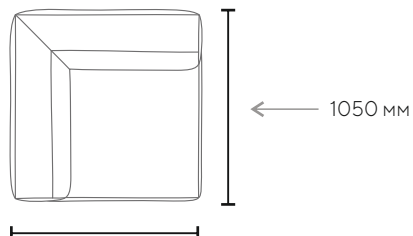

ДОП. ОПЦИИ:

- нет

NIRVANA

конфигурация модулей

ОДИНОЧНЫЙ МОДУЛЬ

(ширина модуля)

700 мм
800 мм
900 мм
1000 мм
1100 мм
1200 мм

МОДУЛЬ + ПОДЛОКОТНИК

(ширина модуля)

960 мм
1060 мм
1160 мм
1260 мм
1360 мм
1460 мм

МОДУЛЬ ОТТОМАНКИ

(глубина оттоманки)

1200 мм
1300 мм
1400 мм
1500 мм
1600 мм

(ширина оттоманки)

700 мм
800 мм
900 мм
1000 мм
1100 мм
1200 мм

УГЛОВОЙ МОДУЛЬ

(глубина модуля)

1050 мм

ПУФ

700 мм
800 мм
900 мм
1000 мм
1100 мм
1200 мм

NIRVANA

популярные конфигурации

Габаритный размер:
- 2520x1050 mm

Набор модулей:
- 1260x1050 mm
- 1260x1050 mm

Габаритный размер:
- 3220x1900 mm

Набор модулей:
- 1160x1900 mm
- 900x1050 mm
- 1160x1050 mm

Габаритный размер:
- 3110x3110 mm

Набор модулей:
- 1160x1050 mm
- 900x1050 mm
- 1050x1050 mm
- 900x1050 mm
- 1160x1050 mm