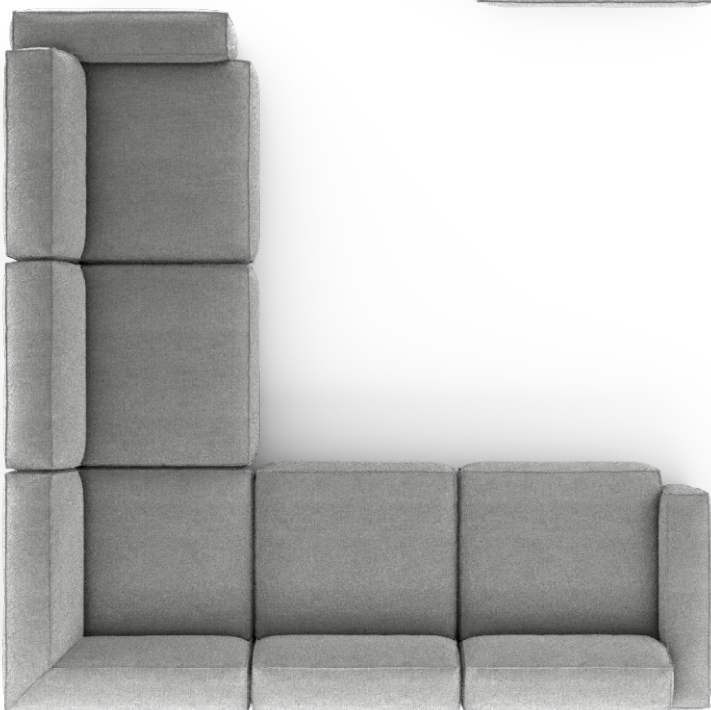

Габаритный размер:
- 3110x3110 mm

Набор модулей:
- 1160x1050 mm
- 900x1050 mm
- 1050x1050 mm
- 900x1050 mm
- 1160x1050 mm