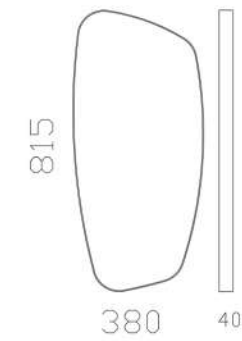

M257B - Mirror L