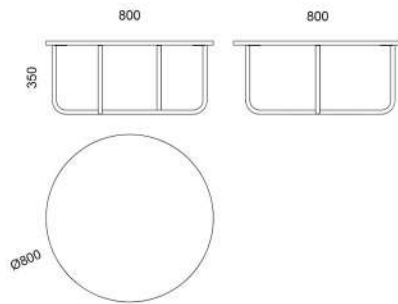

M282B - Coffee table