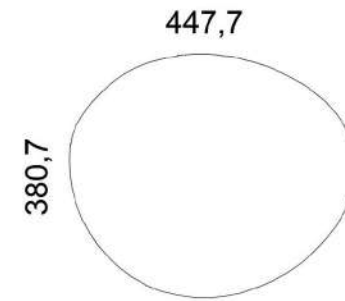

M190A - Mirror