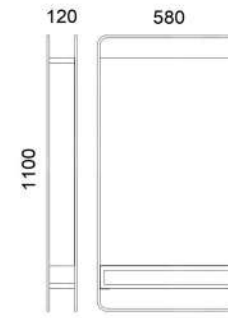

M282A - Coffee table

**SOLID WOOD OPTIONS:**  
oak  
walnut

**STEEL COLOUR OPTIONS:**  
8xSTANDARD, 6xPREMIUM ★  
p.114

Weight net/gross [kg] 10,8/14,3  
Cardboard box [cm] 85x84x51

M204 - Mirror

**SOLID WOOD OPTIONS:**  
oak  
walnut