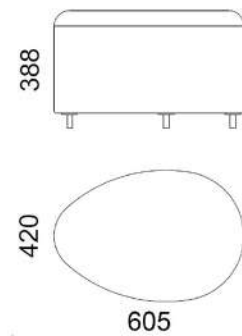

M255B - Pouf