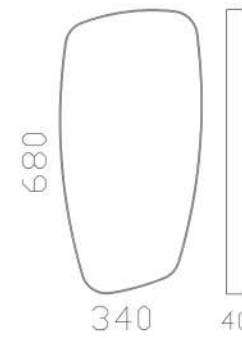

M257A - Mirror M