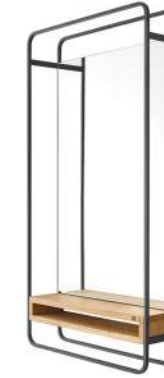

M282A - Coffee table

**SOLID WOOD OPTIONS:**  
oak  
walnut

**STEEL COLOUR OPTIONS:**  
8xSTANDARD, 6xPREMIUM ★  
p.114

Weight net/gross [kg] 10,8/14,3  
Cardboard box [cm] 85x84x51

M204 - Mirror

**SOLID WOOD OPTIONS:**  
oak  
walnut