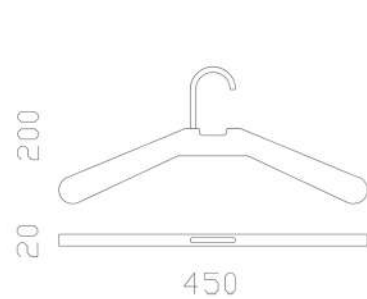

M214C - Hanger

**STEEL COLOUR OPTIONS:**  
8xSTANDARD, 6xPREMIUM ★  
p.114

Weight net/gross [kg]	0,4/0,6
Cardboard box [cm]	22x18x15

M239B - Hanger

**SOLID WOOD OPTIONS:**

- oak
- walnut
- stained oak

**STAINLESS STEEL HOOK Ø8**