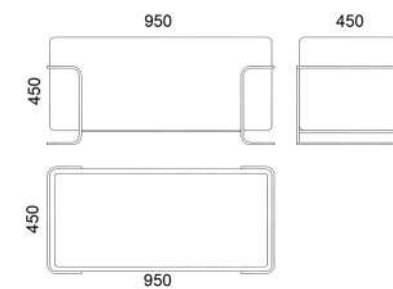

STEEL COLOUR OPTIONS:

8xSTANDARD, 6xPREMIUM

p.114

Weight net/gross [kg] 17,3/19,3  
Cardboard box [cm] 48x48x48

M208 - Pouf

UPHOLSTERY OPTIONS:

	OPTION 1:	OPTION 2:
bouclé	WHITE 03	
emoji	MOSAIC 04	SILVER 31
persempra	401	407
velvet	FRENCH 674 PIANO	
wool	INDIGO 14	GRAY 02
hamilton	2803	2820