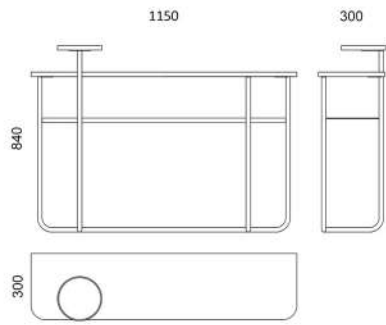

M281 - Mirror

**STEEL COLOUR OPTIONS:**  
8xSTANDARD, 6xPREMIUM ★  
p.114

Weight net/gross [kg] 10,7/12,2  
Cardboard box [cm] 84x6x84

M283 - Console table

**SOLID WOOD OPTIONS:**  
oak  
walnut

**STEEL COLOUR OPTIONS:**  
8xSTANDARD, 6xPREMIUM ★  
p.114