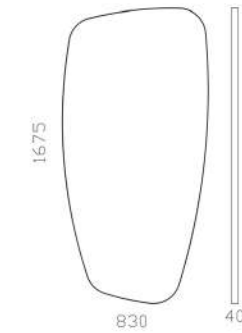

M257C - Mirror XL