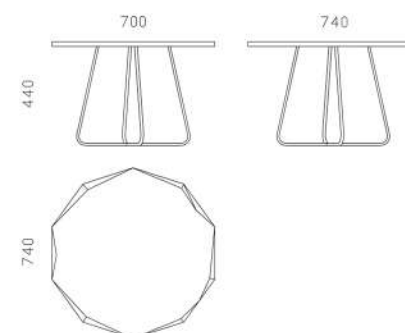

M285B - Coffee table