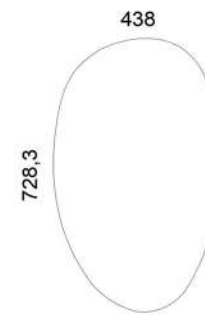

M190B - Mirror