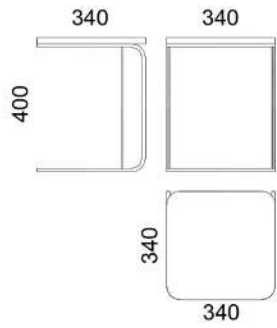

M191A - Side table