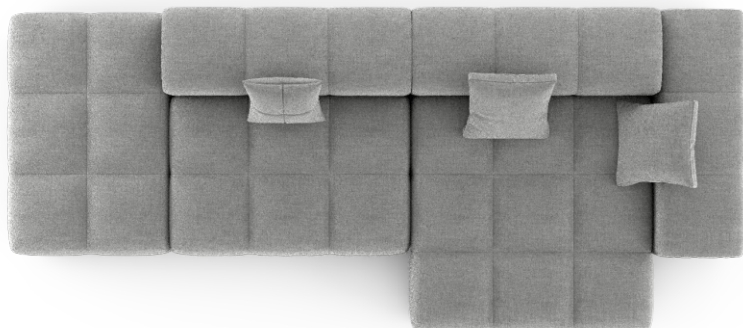

(глубина модуля)

1200 мм

1200 мм

ПУФ

800 мм
1200 мм
1600 мм
2000 мм

PIXEL

популярные конфигурации

Габаритный размер:
- 2900x1300 mm

Набор модулей:
- 1300x900 mm
- 1600x1300 mm

Габаритный размер:
- 3600x1600 mm

Набор модулей:
- 1200x800 mm
- 1200x1200 mm
- 1600x1600 mm

Габаритный размер:
- 2800x2800 mm

Набор модулей:
- 1600x1200 mm
- 1200x1200 mm
- 1200x1200 mm
- 1200x800 mm