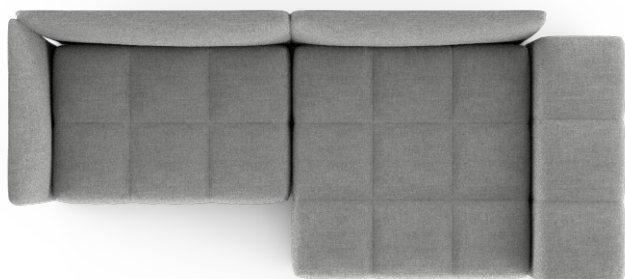

ПОДУШКИ В КОМПЛЕКТЕ:

- нет

ОБИВОЧНЫЙ МАТ-Л:

- велюр, шенилл
- рогожка, букле,
- замша
- кожа

КАРКАС:

- брус хвойных пород
- многослойная береза
(толщиной от 10 до 20 мм)

ОПОРЫ:

- материал: металл
- цвет: черный, белый, по RAL**

(глубина модуля)

1200 мм

1200 мм

ПУФ

800 мм
1200 мм
1600 мм
2000 мм

PIXEL

популярные конфигурации

Габаритный размер:
- 2900x1300 mm

Набор модулей:
- 1300x900 mm
- 1600x1300 mm

Габаритный размер:
- 3600x1600 mm

Набор модулей:
- 1200x800 mm
- 1200x1200 mm
- 1600x1600 mm

Габаритный размер:
- 2800x2800 mm

Набор модулей:
- 1600x1200 mm
- 1200x1200 mm
- 1200x1200 mm
- 1200x800 mm