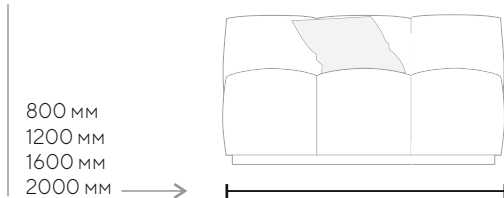

ДОП. ОПЦИИ:

- нет

PIXEL

конфигурация модулей

ОДИНОЧНЫЙ МОДУЛЬ

(ширина модуля)

800 мм
1200 мм
1600 мм
2000 мм

МОДУЛЬ + ПОДЛОКОТНИК

(ширина модуля)

1200 мм
1600 мм
2000 мм
2400 мм

МОДУЛЬ ОТТОМАНКИ

(глубина оттоманки)

1200 мм
1600 мм
2000 мм
2400 мм

(ширина оттоманки)

800 мм
1200 мм
1600 мм
2000 мм

УГЛОВОЙ МОДУЛЬ

(глубина модуля)

1200 мм

1200 мм

ПУФ

800 мм
1200 мм
1600 мм
2000 мм

PIXEL

популярные конфигурации

Габаритный размер:
- 2900x1300 mm

Набор модулей:
- 1300x900 mm
- 1600x1300 mm

Габаритный размер:
- 3600x1600 mm

Набор модулей:
- 1200x800 mm
- 1200x1200 mm
- 1600x1600 mm

Габаритный размер:
- 2800x2800 mm

Набор модулей:
- 1600x1200 mm
- 1200x1200 mm
- 1200x1200 mm
- 1200x800 mm