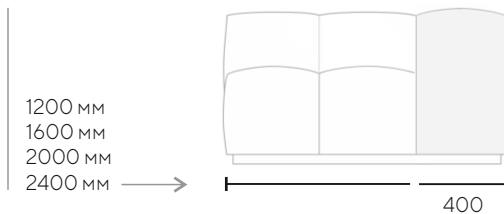

ДОП. ОПЦИИ:

- нет

PIXEL

конфигурация модулей

ОДИНОЧНЫЙ МОДУЛЬ

(ширина модуля)

800 мм
1200 мм
1600 мм
2000 мм

МОДУЛЬ + ПОДЛОКОТНИК

(ширина модуля)

1200 мм
1600 мм
2000 мм
2400 мм

МОДУЛЬ ОТТОМАНКИ

(глубина оттоманки)

1200 мм
1600 мм
2000 мм
2400 мм

(ширина оттоманки)

800 мм
1200 мм
1600 мм
2000 мм

УГЛОВОЙ МОДУЛЬ

(глубина модуля)

1200 мм

1200 мм

ПУФ

800 мм
1200 мм
1600 мм
2000 мм

PIXEL

популярные конфигурации

Габаритный размер:
- 2900x1300 mm