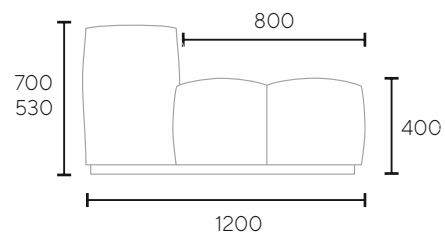

ДОП. ОПЦИИ:

- нет

PIXEL

конфигурация модулей

ОДИНОЧНЫЙ МОДУЛЬ

(ширина модуля)

800 мм
1200 мм
1600 мм
2000 мм

МОДУЛЬ + ПОДЛОКОТНИК

(ширина модуля)

1200 мм
1600 мм
2000 мм
2400 мм

МОДУЛЬ ОТТОМАНКИ

(глубина оттоманки)

1200 мм
1600 мм
2000 мм
2400 мм

(ширина оттоманки)

800 мм
1200 мм
1600 мм
2000 мм

УГЛОВОЙ МОДУЛЬ

(глубина модуля)

1200 мм

1200 мм

ПУФ

800 мм
1200 мм
1600 мм
2000 мм

PIXEL

популярные конфигурации

Габаритный размер:
- 2900x1300 mm

Набор модулей:
- 1300x900 mm
- 1600x1300 mm

Габаритный размер:
- 3600x1600 mm

Набор модулей:
- 1200x800 mm
- 1200x1200 mm
- 1600x1600 mm

Габаритный размер:
- 2800x2800 mm

Набор модулей:
- 1600x1200 mm
- 1200x1200 mm
- 1200x1200 mm
- 1200x800 mm