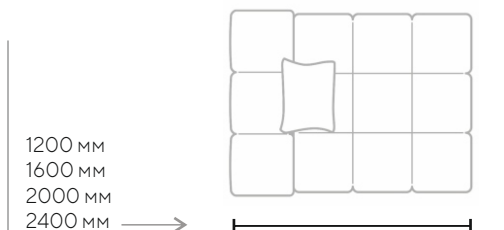

ДОП. ОПЦИИ:

- нет

PIXEL

конфигурация модулей

ОДИНОЧНЫЙ МОДУЛЬ

(ширина модуля)

800 мм
1200 мм
1600 мм
2000 мм

МОДУЛЬ + ПОДЛОКОТНИК

(ширина модуля)

1200 мм
1600 мм
2000 мм
2400 мм

МОДУЛЬ ОТТОМАНКИ

(глубина оттоманки)

1200 мм
1600 мм
2000 мм
2400 мм

(ширина оттоманки)

800 мм
1200 мм
1600 мм
2000 мм

УГЛОВОЙ МОДУЛЬ

(глубина модуля)

1200 мм

1200 мм

ПУФ

800 мм
1200 мм
1600 мм
2000 мм

PIXEL

популярные конфигурации

Габаритный размер:
- 2900x1300 mm

Набор модулей:
- 1300x900 mm
- 1600x1300 mm

Габаритный размер:
- 3600x1600 mm

Набор модулей:
- 1200x800 mm
- 1200x1200 mm
- 1600x1600 mm

Габаритный размер:
- 2800x2800 mm

Набор модулей:
- 1600x1200 mm
- 1200x1200 mm
- 1200x1200 mm
- 1200x800 mm