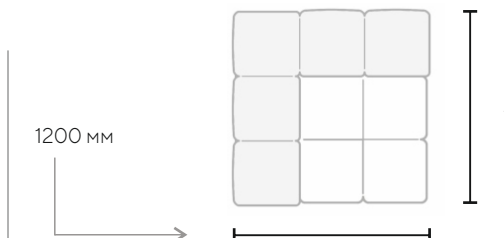

ДОП. ОПЦИИ:

- нет

PIXEL

конфигурация модулей

ОДИНОЧНЫЙ МОДУЛЬ

(ширина модуля)

800 мм
1200 мм
1600 мм
2000 мм

МОДУЛЬ + ПОДЛОКОТНИК

(ширина модуля)

1200 мм
1600 мм
2000 мм
2400 мм

МОДУЛЬ ОТТОМАНКИ

(глубина оттоманки)

1200 мм
1600 мм
2000 мм
2400 мм

(ширина оттоманки)

800 мм
1200 мм
1600 мм
2000 мм

УГЛОВОЙ МОДУЛЬ

(глубина модуля)

1200 мм

1200 мм

ПУФ

800 мм
1200 мм
1600 мм
2000 мм

PIXEL

популярные конфигурации

Габаритный размер:
- 2900x1300 mm

Набор модулей:
- 1300x900 mm
- 1600x1300 mm

Габаритный размер:
- 3600x1600 mm

Набор модулей:
- 1200x800 mm
- 1200x1200 mm
- 1600x1600 mm

Габаритный размер:
- 2800x2800 mm

Набор модулей:
- 1600x1200 mm
- 1200x1200 mm
- 1200x1200 mm
- 1200x800 mm