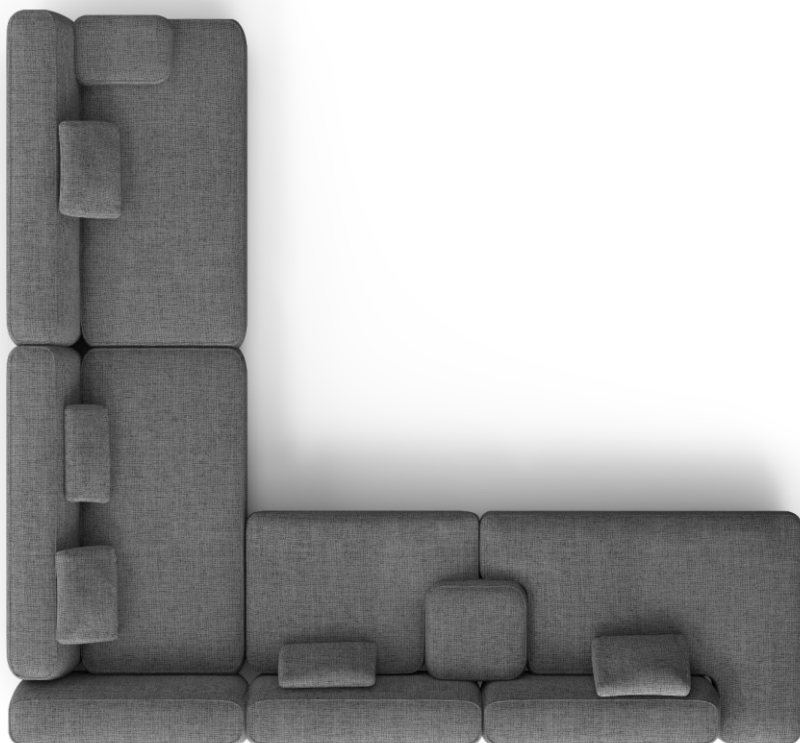

# LEMA

---

популярные конфигурации

**Габаритный размер:**  
- 2900x1100 mm

**Набор модулей:**  
- 1450x1100 mm  
- 1450x1100 mm

**Габаритный размер:**  
- 3950x1700 mm

**Набор модулей:**  
- 1750x1100 mm  
- 1100x1700 mm  
- 1100x1100 mm