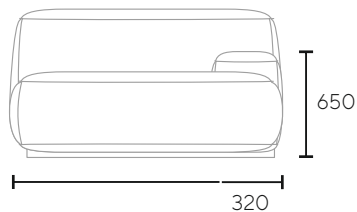

## ОДИНОЧНЫЙ МОДУЛЬ

(ширина модуля)

700 мм  
800 мм  
900 мм  
1000 мм  
1100 мм  
1200 мм

## МОДУЛЬ + ПОДЛОКОТНИК

(ширина модуля)

1020 мм  
1120 мм  
1220 мм  
1320 мм  
1420 мм  
1520 мм

## МЯГКАЯ ТУМБА

600x500 мм  
(высота 480 мм)

**Габаритный размер:**  
- 3150x3600 mm

**Набор модулей:**  
- 1400x1100 mm  
- 1750x1100 mm  
- 1100x1100 мм  
- 1400x1100 мм