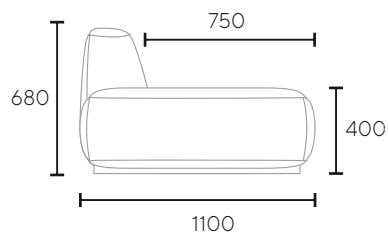

## ОДИНОЧНЫЙ МОДУЛЬ

(ширина модуля)

700 мм  
800 мм  
900 мм  
1000 мм  
1100 мм  
1200 мм

## МОДУЛЬ + ПОДЛОКОТНИК

(ширина модуля)

1020 мм  
1120 мм  
1220 мм  
1320 мм  
1420 мм  
1520 мм

## МЯГКАЯ ТУМБА

600x500 мм  
(высота 480 мм)

**Габаритный размер:**  
- 3150x3600 mm

**Набор модулей:**  
- 1400x1100 mm  
- 1750x1100 mm  
- 1100x1100 мм  
- 1400x1100 мм