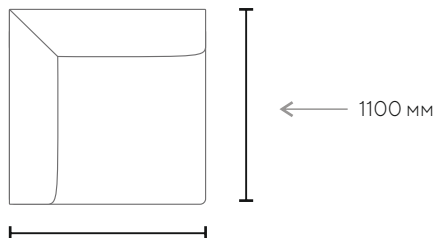

УГЛОВОЙ МОДУЛЬ

(глубина модуля)

1100 мм

ПУФ

700 мм
800 мм
900 мм
1000 мм
1100 мм
1200 мм