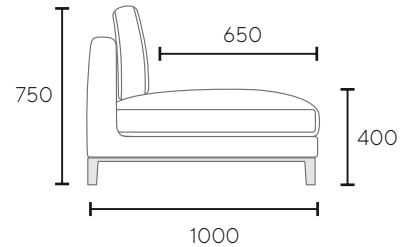

ДОП. ОПЦИИ:

- нет

BELLPORT

конфигурация модулей

ОДИНОЧНЫЙ МОДУЛЬ

(ширина модуля)

700 мм
800 мм
900 мм
1000 мм
1100 мм
1200 мм

МОДУЛЬ + ПОДЛОКОТНИК

(ширина модуля)

840 мм
940 мм
1040 мм
1140 мм
1240 мм
1340 мм

580

140 (высота опоры)

140

МОДУЛЬ ОТТОМАНКИ

(глубина оттоманки)

1200 мм
1300 мм
1400 мм
1500 мм
1600 мм

(ширина оттоманки)

700 мм
800 мм
900 мм
1000 мм
1100 мм
1200 мм

УГЛОВОЙ МОДУЛЬ

(глубина модуля)

1000 мм

1000 мм

ПУФ

700 мм
800 мм
900 мм
1000 мм
1100 мм
1200 мм

BELLPORT

популярные конфигурации

Габаритный размер:
- 2480x1000 mm

Набор модулей:
- 1240x1000 mm
- 1240x1000 mm

Габаритный размер:
- 3280x1640 mm

Набор модулей:
- 1140x1000 mm
- 1000x1000 mm
- 1140x1640 mm