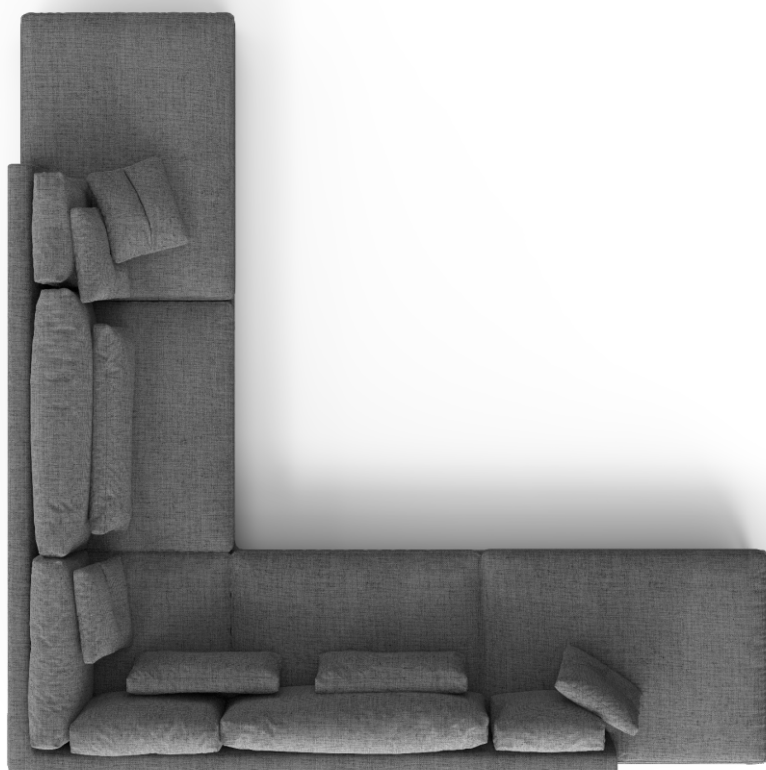

BELLPORT

техническая информация

МОДИФИКАЦИИ:

- прямой
- с оттоманкой
- угловой

**УРОВНИ
ЖЕСТКОСТИ:**

- упругий

**Возможность встраиваемого
механизма спального места:**

- нет

ПОДУШКИ В КОМПЛЕКТЕ:

- подушки спины

ОБИВОЧНЫЙ МАТ-Л:

- велюр, шенилл
- рогожка, букле,
- замша
- кожа

КАРКАС:

- брус хвойных пород
- многослойная береза
(толщиной от 10 до 20 мм)

ОПОРЫ:

- материал: металл
- цвет: черный, белый, по RAL*

ДОП. ОПЦИИ:

- нет

BELLPORT

конфигурация модулей

ОДИНОЧНЫЙ МОДУЛЬ

(ширина модуля)

700 мм
800 мм
900 мм
1000 мм
1100 мм
1200 мм

МОДУЛЬ + ПОДЛОКОТНИК

BELLPORT

популярные конфигурации

Габаритный размер:
- 2480x1000 mm

Набор модулей:
- 1240x1000 mm
- 1240x1000 mm

Габаритный размер:
- 3280x1640 mm

Набор модулей:
- 1140x1000 mm
- 1000x1000 mm
- 1140x1640 mm