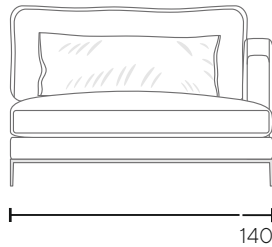

ДОП. ОПЦИИ:

- нет

BELLPORT

конфигурация модулей

ОДИНОЧНЫЙ МОДУЛЬ

(ширина модуля)

700 мм
800 мм
900 мм
1000 мм
1100 мм
1200 мм

МОДУЛЬ + ПОДЛОКОТНИК

(ширина модуля)

840 мм
940 мм
1040 мм
1140 мм
1240 мм
1340 мм

580

140 (высота опоры)

140

МОДУЛЬ ОТТОМАНКИ

(глубина оттоманки)

1200 мм
1300 мм
1400 мм
1500 мм
1600 мм

(ширина оттоманки)

700 мм
800 мм
900 мм
1000 мм
1100 мм
1200 мм

УГЛОВОЙ МОДУЛЬ

(глубина модуля)

1000 мм

1000 мм

ПУФ

700 мм
800 мм
900 мм
1000 мм
1100 мм
1200 мм

BELLPORT

популярные конфигурации

Габаритный размер:
- 2480x1000 mm

Набор модулей:
- 1240x1000 mm
- 1240x1000 mm

Габаритный размер:
- 3280x1640 mm

Набор модулей:
- 1140x1000 mm
- 1000x1000 mm
- 1140x1640 mm