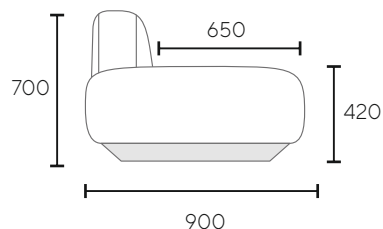

ДОП. ОПЦИИ:

- нет

DEVEL

конфигурация модулей

ОДИНОЧНЫЙ МОДУЛЬ

(ширина модуля)

700 мм
800 мм
900 мм
1000 мм
1100 мм
1200 мм

МОДУЛЬ + ПОДЛОКОТНИК

(ширина модуля)

880 мм
980 мм
1080 мм
1180 мм
1280 мм
1380 мм

МОДУЛЬ ОТТОМАНКИ

(глубина оттоманки)

1200 мм
1300 мм
1400 мм
1500 мм
1600 мм

(ширина оттоманки)

700 мм
800 мм
900 мм
1000 мм
1100 мм
1200 мм

УГЛОВОЙ МОДУЛЬ

(глубина модуля)

900 мм

ПУФ

700 мм
800 мм
900 мм
1000 мм
1100 мм
1200 мм

DEVEL

популярные конфигурации

Габаритный размер:
- 3380x900 mm

Набор модулей:
- 1180x900 mm
- 1300x900 mm
- 900x900 mm

Габаритный размер:
- 2360x1500 mm

Набор модулей:
- 1180x1500 mm
- 1180x900 mm

Габаритный размер:
- 3060x1500 mm

Набор модулей:
- 1080x1500 mm
- 900x900 mm
- 1080x900 mm