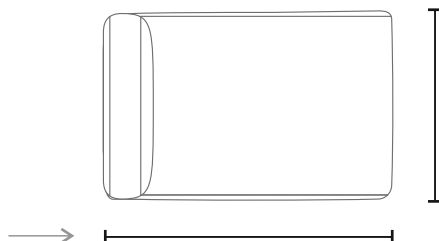

ДОП. ОПЦИИ:

- нет

DEVEL

конфигурация модулей

ОДИНОЧНЫЙ МОДУЛЬ

(ширина модуля)

700 мм
800 мм
900 мм
1000 мм
1100 мм
1200 мм

МОДУЛЬ + ПОДЛОКОТНИК

(ширина модуля)

880 мм
980 мм
1080 мм
1180 мм
1280 мм
1380 мм

МОДУЛЬ ОТТОМАНКИ

(глубина оттоманки)

1200 мм
1300 мм
1400 мм
1500 мм
1600 мм

(ширина оттоманки)

700 мм
800 мм
900 мм
1000 мм
1100 мм
1200 мм

УГЛОВОЙ МОДУЛЬ

(глубина модуля)

900 мм

ПУФ

700 мм
800 мм
900 мм
1000 мм
1100 мм
1200 мм

DEVEL

популярные конфигурации

Габаритный размер:
- 3380x900 mm

Набор модулей:
- 1180x900 mm
- 1300x900 mm
- 900x900 mm

Габаритный размер:
- 2360x1500 mm

Набор модулей:
- 1180x1500 mm
- 1180x900 mm

Габаритный размер:
- 3060x1500 mm

Набор модулей:
- 1080x1500 mm
- 900x900 mm
- 1080x900 mm