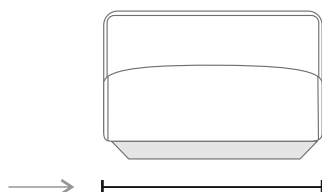

ДОП. ОПЦИИ:

- нет

DEVEL

конфигурация модулей

ОДИНОЧНЫЙ МОДУЛЬ

(ширина модуля)

700 мм
800 мм
900 мм
1000 мм
1100 мм
1200 мм

МОДУЛЬ + ПОДЛОКОТНИК

(ширина модуля)

880 мм
980 мм
1080 мм
1180 мм
1280 мм
1380 мм

МОДУЛЬ ОТТОМАНКИ

(глубина оттоманки)

1200 мм
1300 мм
1400 мм
1500 мм
1600 мм

(ширина оттоманки)

700 мм
800 мм
900 мм
1000 мм
1100 мм
1200 мм

УГЛОВОЙ МОДУЛЬ

(глубина модуля)

900 мм

ПУФ

700 мм
800 мм
900 мм
1000 мм
1100 мм
1200 мм

DEVEL

популярные конфигурации

Габаритный размер:
- 3380x900 mm

Набор модулей:
- 1180x900 mm
- 1300x900 mm
- 900x900 mm

Габаритный размер:
- 2360x1500 mm

Набор модулей:
- 1180x1500 mm
- 1180x900 mm

Габаритный размер:
- 3060x1500 mm

Набор модулей:
- 1080x1500 mm
- 900x900 mm
- 1080x900 mm