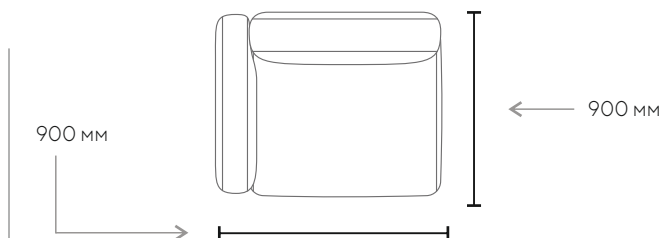

ДОП. ОПЦИИ:

- нет

DEVEL

конфигурация модулей

ОДИНОЧНЫЙ МОДУЛЬ

(ширина модуля)

700 мм
800 мм
900 мм
1000 мм
1100 мм
1200 мм

МОДУЛЬ + ПОДЛОКОТНИК

(ширина модуля)

880 мм
980 мм
1080 мм
1180 мм
1280 мм
1380 мм

МОДУЛЬ ОТТОМАНКИ

(глубина оттоманки)

1200 мм
1300 мм
1400 мм
1500 мм
1600 мм

(ширина оттоманки)

700 мм
800 мм
900 мм
1000 мм
1100 мм
1200 мм

УГЛОВОЙ МОДУЛЬ

(глубина модуля)

900 мм

ПУФ

700 мм
800 мм
900 мм
1000 мм
1100 мм
1200 мм

DEVEL

популярные конфигурации

Габаритный размер:
- 3380x900 mm

Набор модулей:
- 1180x900 mm
- 1300x900 mm
- 900x900 mm

Габаритный размер:
- 2360x1500 mm

Набор модулей:
- 1180x1500 mm
- 1180x900 mm

Габаритный размер:
- 3060x1500 mm

Набор модулей:
- 1080x1500 mm
- 900x900 mm
- 1080x900 mm