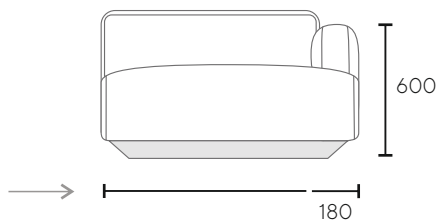

ДОП. ОПЦИИ:

- нет

DEVEL

конфигурация модулей

ОДИНОЧНЫЙ МОДУЛЬ

(ширина модуля)

700 мм
800 мм
900 мм
1000 мм
1100 мм
1200 мм

МОДУЛЬ + ПОДЛОКОТНИК

(ширина модуля)

880 мм
980 мм
1080 мм
1180 мм
1280 мм
1380 мм

МОДУЛЬ ОТТОМАНКИ

(глубина оттоманки)

1200 мм
1300 мм
1400 мм
1500 мм
1600 мм

(ширина оттоманки)

700 мм
800 мм
900 мм
1000 мм
1100 мм
1200 мм

УГЛОВОЙ МОДУЛЬ

(глубина модуля)

900 мм

ПУФ

700 мм
800 мм
900 мм
1000 мм
1100 мм
1200 мм

DEVEL

популярные конфигурации

Габаритный размер:
- 3380x900 mm

Набор модулей:
- 1180x900 mm
- 1300x900 mm
- 900x900 mm

Габаритный размер:
- 2360x1500 mm

Набор модулей:
- 1180x1500 mm
- 1180x900 mm

Габаритный размер:
- 3060x1500 mm

Набор модулей:
- 1080x1500 mm
- 900x900 mm
- 1080x900 mm