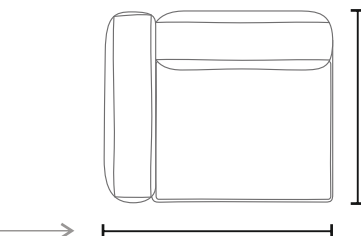

ДОП. ОПЦИИ:

- нет

* - высота спинки с механизмом в 2-х вариантах 660 мм (ширина спального места 1350 мм) или 780 мм (ширина спального места 1470 мм)

ARFLEX

конфигурация модулей

ОДИНОЧНЫЙ МОДУЛЬ

(ширина модуля)

700 мм
800 мм
900 мм
1000 мм
1100 мм
1200 мм

МОДУЛЬ + ПОДЛОКОТНИК

(ширина модуля)

970 мм
1070 мм
1170 мм
1270 мм
1370 мм
1470 мм

МОДУЛЬ ОТТОМАНКИ

(глубина оттоманки)

1200 мм
1300 мм
1400 мм
1500 мм
1600 мм

(ширина оттоманки)
700 мм
800 мм
900 мм
1000 мм
1100 мм
1200 мм

УГЛОВОЙ МОДУЛЬ

(глубина модуля)

1020 мм

1020 мм

ПУФ

700 мм
800 мм
900 мм
1000 мм
1100 мм
1200 мм

ARFLEX

популярные конфигурации

Габаритный размер:
- 2540x1220 mm

Набор модулей:
- 1270x1220 mm
- 1270x1020 mm

Габаритный размер:
- 2670x1770 mm

Набор модулей:
- 1270x1770 mm
- 1400x1020 mm

Габаритный размер:
- 3270x2470 mm

Набор модулей:
- 1270x1220 mm
- 1000x1020 mm
- 1020x1220 mm
- 1270x1020 mm