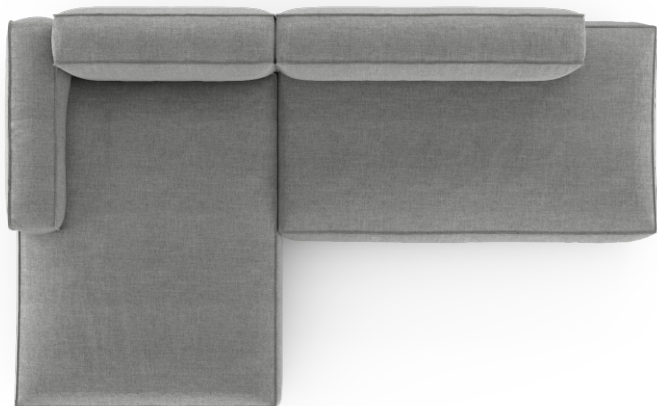

Габаритный размер:
- 2670x1770 mm

Набор модулей:
- 1270x1770 mm
- 1400x1020 mm