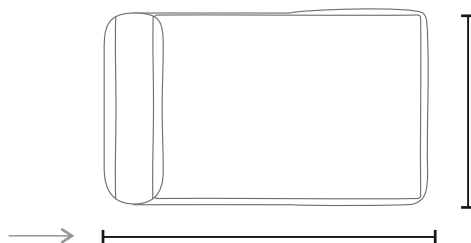

ДОП. ОПЦИИ:

- нет

* - высота спинки с механизмом в 2-х вариантах 660 мм (ширина спального места 1350 мм) или 780 мм (ширина спального места 1470 мм)

ARFLEX

конфигурация модулей

ОДИНОЧНЫЙ МОДУЛЬ

(ширина модуля)

700 мм
800 мм
900 мм
1000 мм
1100 мм
1200 мм

МОДУЛЬ + ПОДЛОКОТНИК

(ширина модуля)

970 мм
1070 мм
1170 мм
1270 мм
1370 мм
1470 мм

МОДУЛЬ ОТТОМАНКИ

(глубина оттоманки)

1200 мм
1300 мм
1400 мм
1500 мм
1600 мм

(ширина оттоманки)
700 мм
800 мм
900 мм
1000 мм
1100 мм
1200 мм

УГЛОВОЙ МОДУЛЬ

(глубина модуля)

1020 мм

1020 мм

ПУФ

700 мм
800 мм
900 мм
1000 мм
1100 мм
1200 мм

ARFLEX

популярные конфигурации

Габаритный размер:
- 2540x1220 mm

Набор модулей:
- 1270x1220 mm
- 1270x1020 mm

Габаритный размер:
- 2670x1770 mm

Набор модулей:
- 1270x1770 mm
- 1400x1020 mm

Габаритный размер:
- 3270x2470 mm

Набор модулей:
- 1270x1220 mm
- 1000x1020 mm
- 1020x1220 mm
- 1270x1020 mm