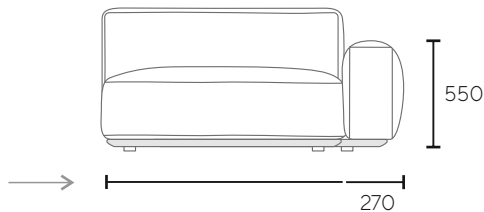

ДОП. ОПЦИИ:

- нет

* - высота спинки с механизмом в 2-х вариантах 660 мм (ширина спального места 1350 мм) или 780 мм (ширина спального места 1470 мм)

ARFLEX

конфигурация модулей

ОДИНОЧНЫЙ МОДУЛЬ

(ширина модуля)

700 мм
800 мм
900 мм
1000 мм
1100 мм
1200 мм

МОДУЛЬ + ПОДЛОКОТНИК

(ширина модуля)

970 мм
1070 мм
1170 мм
1270 мм
1370 мм
1470 мм

МОДУЛЬ ОТТОМАНКИ

(глубина оттоманки)

1200 мм
1300 мм
1400 мм
1500 мм
1600 мм

(ширина оттоманки)
700 мм
800 мм
900 мм
1000 мм
1100 мм
1200 мм