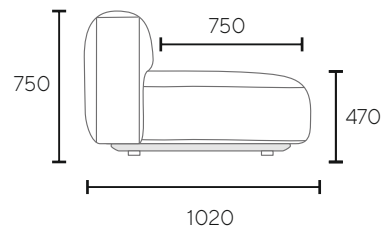

ДОП. ОПЦИИ:

- нет

* - высота спинки с механизмом в 2-х вариантах 660 мм (ширина спального места 1350 мм) или 780 мм (ширина спального места 1470 мм)

ARFLEX

конфигурация модулей

ОДИНОЧНЫЙ МОДУЛЬ

(ширина модуля)

700 мм
800 мм
900 мм
1000 мм
1100 мм
1200 мм

МОДУЛЬ + ПОДЛОКОТНИК

(ширина модуля)

970 мм
1070 мм
1170 мм
1270 мм
1370 мм
1470 мм

МОДУЛЬ ОТТОМАНКИ

(глубина оттоманки)

1200 мм
1300 мм
1400 мм
1500 мм
1600 мм

(ширина оттоманки)
700 мм
800 мм
900 мм
1000 мм
1100 мм
1200 мм

УГЛОВОЙ МОДУЛЬ

(глубина модуля)

1020 мм

1020 мм

ПУФ

700 мм
800 мм
900 мм
1000 мм
1100 мм
1200 мм

ARFLEX

популярные конфигурации

Габаритный размер:
- 2540x1220 mm

Набор модулей:
- 1270x1220 mm
- 1270x1020 mm

Габаритный размер:
- 2670x1770 mm

Набор модулей:
- 1270x1770 mm
- 1400x1020 mm

Габаритный размер:
- 3270x2470 mm

Набор модулей:
- 1270x1220 mm
- 1000x1020 mm
- 1020x1220 mm
- 1270x1020 mm