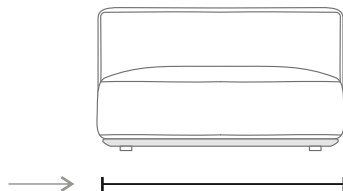

ДОП. ОПЦИИ:

- нет

* - высота спинки с механизмом в 2-х вариантах 660 мм (ширина спального места 1350 мм) или 780 мм (ширина спального места 1470 мм)

ARFLEX

конфигурация модулей

ОДИНОЧНЫЙ МОДУЛЬ

(ширина модуля)

700 мм
800 мм
900 мм
1000 мм
1100 мм
1200 мм

МОДУЛЬ + ПОДЛОКОТНИК

(ширина модуля)

970 мм
1070 мм
1170 мм
1270 мм
1370 мм
1470 мм

МОДУЛЬ ОТТОМАНКИ

(глубина оттоманки)

1200 мм
1300 мм
1400 мм
1500 мм
1600 мм

(ширина оттоманки)
700 мм
800 мм
900 мм
1000 мм
1100 мм
1200 мм