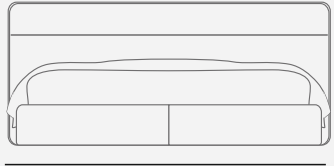

Варианты основания под матрас:

- ортопедическое основание
- щитовое (монолитное)
- ортопед. + механизм
- ортопед. + механизм + бельевой короб хранения