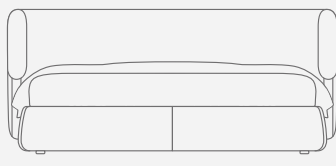

Особенности модели:

Изголовье модели имеет П-образную форму, оно словно нависает над коробом кровати, создавая ощущение парения. Кровать имеет комплектацию встроенного подъёмного механизма с коробом для хранения, вместимость которого может достигать 580 литров