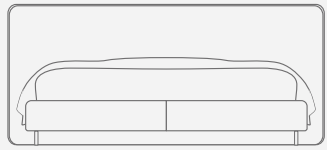

Ширина матраса	Ширина кровати
1400 мм	1800 мм
1600 мм	2000 мм
1800 мм	2200 мм
2000 мм	2400 мм

ОТКРЫТЬ
технический
каталог

СКАЧАТЬ
3d модель
кроватьи

ВИДЕО-ОБЗОР

LINE

ЛАЙН

все модели

Особенности модели:

Толщина изголовья всего 10 см
толщина царг 6,5 см. Скругленные
борты позволяют устранить зазоры
на углах кровати между коробом и
матрасом.

Комплектация с механизмом и бельевым коробом:

- модель Line

Варианты основания под матрас:

- ортопедическое основание
- щитовое (монолитное)
- ортопед. + механизм
- ортопед. + механизм +
бельевой короб хранения

Ширина матраса	Ширина кровати
1400 мм	1780 мм
1600 мм	1980 мм
1800 мм	2180 мм
2000 мм	2280 мм