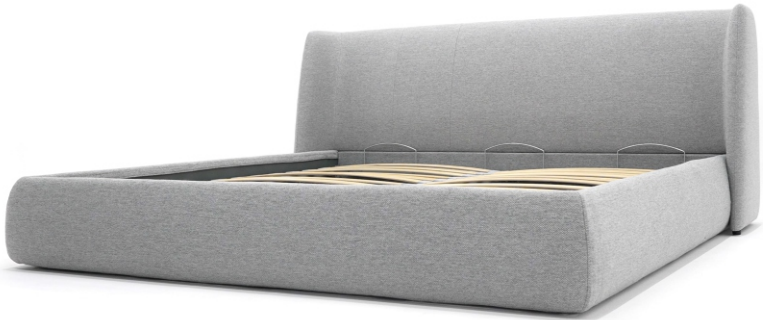

ОТКРЫТЬ

детская кровать с возможностью
встраиваемого короба для хранения
KINDER-2 (с ящиками) | КИНДЕР-2

ОТКРЫТЬ

детская кровать
без места для хранения
WALL | ВОЛ

ОТКРЫТЬ

CHANEL

ШАНЕЛЬ

все модели

Особенности модели:

Тонкое изголовье П-образной формы, огибающее основание кровати, имеет декоративные прострочки как спереди, так и сзади. Короб кровати, при всей его надёжности, имеет достаточно тонкий борт, толщиной всего лишь 6 сантиметров.