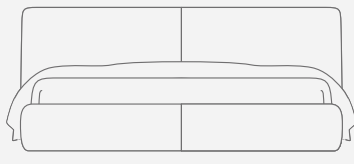

Ширина матраса	Ширина кровати
1400 мм	1950 мм
1600 мм	2150 мм
1800 мм	2350 мм
2000 мм	2550 мм

Комплектация с механизмом и бельевым коробом:

- предусмотрена

Варианты основания под матрас:

- ортопедическое основание
- щитовое (монолитное)
- ортопед. + механизм
- ортопед. + механизм + бельевой короб хранения

ОТКРЫТЬ
технический
каталог

СКАЧАТЬ
3d модель
кровати

ВИДЕО-ОБЗОР

SMO

СМО

все модели

Особенности модели:

Изголовье не выступает за габариты короба кровати, при этом толщина борта не превышает 85 мм. Короб кровати имеет декоративный шов по переднему борту и диагональное крепление с изголовьем кровати

Комплектация с механизмом и бельевым коробом:

- предусмотрена

Ширина матраса	Ширина кровати
1400 мм	1750 мм
1600 мм	1950 мм
1800 мм	2150 мм
2000 мм	2350 мм

Варианты основания под матрас:

- ортопедическое основание
- щитовое (монолитное)
- ортопед. + механизм
- ортопед. + механизм + бельевой короб хранения