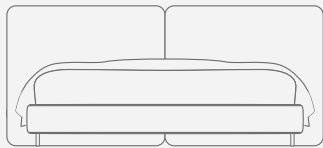

Варианты основания под матрас:

- ортопедическое основание
- щитовое (монолитное)
- ортопед. + механизм
- ортопед. + механизм + бельевой короб хранения