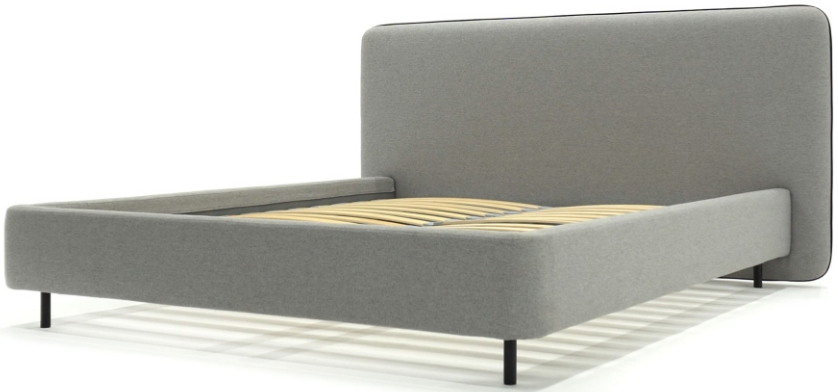

Ширина матраса	Ширина кровати
1400 мм	1800 мм
1600 мм	2000 мм
1800 мм	2200 мм
2000 мм	2400 мм

ОТКРЫТЬ
технический
каталог

СКАЧАТЬ
3d модель
кроватьи

ВИДЕО-ОБЗОР

LINE

ЛАЙН

все модели

Особенности модели: