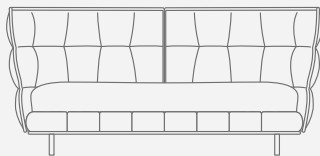

Особенности модели:

Кровать имеет только 2 варианта ширины матраса. При габарите матраса 1600x2000 мм изголовье будет состоять из 1 цельной части, а при матрасе 1800x2000 мм - из двух зеркальных элементов