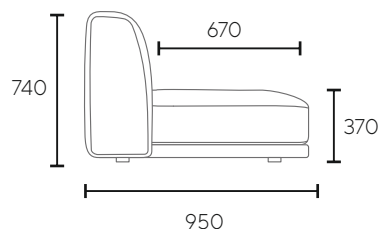

ДОП. ОПЦИИ:

- нет

SEOUL

конфигурация модулей

ОДИНОЧНЫЙ МОДУЛЬ

(ширина модуля)

700 мм
800 мм
900 мм
1000 мм
1100 мм
1200 мм

МОДУЛЬ + ПОДЛОКОТНИК

(ширина модуля)

940 мм
1040 мм
1140 мм
1240 мм
1340 мм
1440 мм

МОДУЛЬ ОТТОМАНКИ

(глубина оттоманки)

1200 мм
1300 мм
1400 мм
1500 мм
1600 мм

(ширина оттоманки)
700 мм
800 мм
900 мм
1000 мм
1100 мм
1200 мм

УГЛОВОЙ МОДУЛЬ

(глубина модуля)

950 мм

ПУФ

700 мм
800 мм
900 мм
1000 мм
1100 мм
1200 мм

SEOUL

популярные конфигурации

Габаритный размер:
- 2480x1600 mm

Набор модулей:
- 1240x1600 mm
- 1240x950 mm

Габаритный размер:
- 3180x1800 mm

Набор модулей:
- 1140x1800 mm
- 900x950 mm
- 1140x950 mm

Габаритный размер:
- 3430x2680 mm

Набор модулей:
- 1240x950 mm
- 1240x950 mm
- 1580x950 mm
- 1100x950 mm