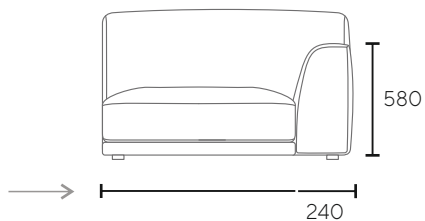

ДОП. ОПЦИИ:

- нет

SEOUL

конфигурация модулей

ОДИНОЧНЫЙ МОДУЛЬ

(ширина модуля)

700 мм
800 мм
900 мм
1000 мм
1100 мм
1200 мм

МОДУЛЬ + ПОДЛОКОТНИК

(ширина модуля)

940 мм
1040 мм
1140 мм
1240 мм
1340 мм
1440 мм

МОДУЛЬ ОТТОМАНКИ

(глубина оттоманки)

1200 мм
1300 мм
1400 мм
1500 мм
1600 мм

(ширина оттоманки)
700 мм
800 мм
900 мм
1000 мм
1100 мм
1200 мм

УГЛОВОЙ МОДУЛЬ

(глубина модуля)

950 мм

ПУФ

700 мм
800 мм
900 мм
1000 мм
1100 мм
1200 мм

SEOUL

популярные конфигурации

Габаритный размер:
- 2480x1600 mm

Набор модулей:
- 1240x1600 mm
- 1240x950 mm

Габаритный размер:
- 3180x1800 mm

Набор модулей:
- 1140x1800 mm
- 900x950 mm
- 1140x950 mm

Габаритный размер:
- 3430x2680 mm

Набор модулей:
- 1240x950 mm
- 1240x950 mm
- 1580x950 mm
- 1100x950 mm