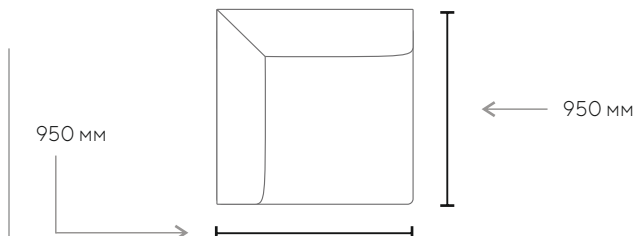

ДОП. ОПЦИИ:

- нет

SEOUL

конфигурация модулей

ОДИНОЧНЫЙ МОДУЛЬ

(ширина модуля)

700 мм
800 мм
900 мм
1000 мм
1100 мм
1200 мм

МОДУЛЬ + ПОДЛОКОТНИК

(ширина модуля)

940 мм
1040 мм
1140 мм
1240 мм
1340 мм
1440 мм

МОДУЛЬ ОТТОМАНКИ

(глубина оттоманки)

1200 мм
1300 мм
1400 мм
1500 мм
1600 мм

(ширина оттоманки)
700 мм
800 мм
900 мм
1000 мм
1100 мм
1200 мм

УГЛОВОЙ МОДУЛЬ

(глубина модуля)

950 мм

ПУФ

700 мм
800 мм
900 мм
1000 мм
1100 мм
1200 мм

SEOUL

популярные конфигурации

Габаритный размер:
- 2480x1600 mm

Набор модулей:
- 1240x1600 mm
- 1240x950 mm

Габаритный размер:
- 3180x1800 mm

Набор модулей:
- 1140x1800 mm
- 900x950 mm
- 1140x950 mm

Габаритный размер:
- 3430x2680 mm

Набор модулей:
- 1240x950 mm
- 1240x950 mm
- 1580x950 mm
- 1100x950 mm