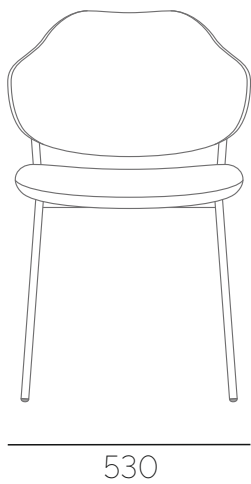

PRINCE

обеденные стулья