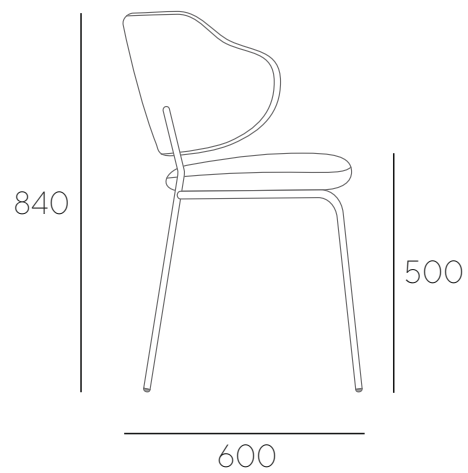

PRINCE

обеденные стулья