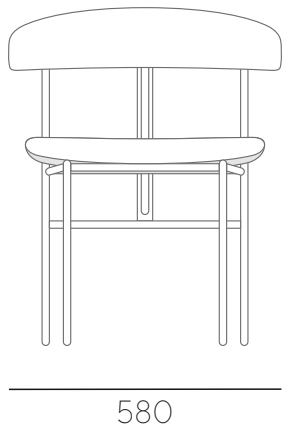

VIOLIN

обеденные стулья