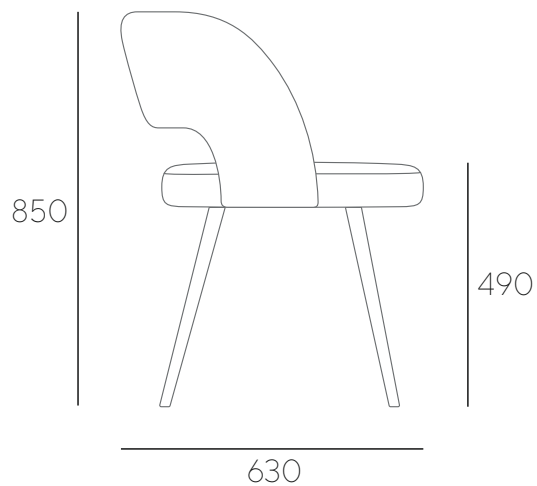

RING

обеденные стулья