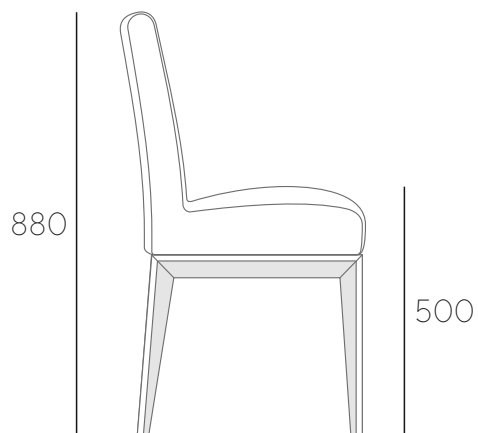

# PRINCE

---

обеденные стулья

# TOSS

---

обеденные стулья

480

880

500

640