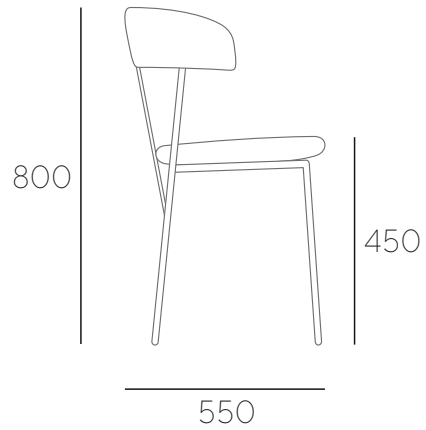

VIOLIN

обеденные стулья