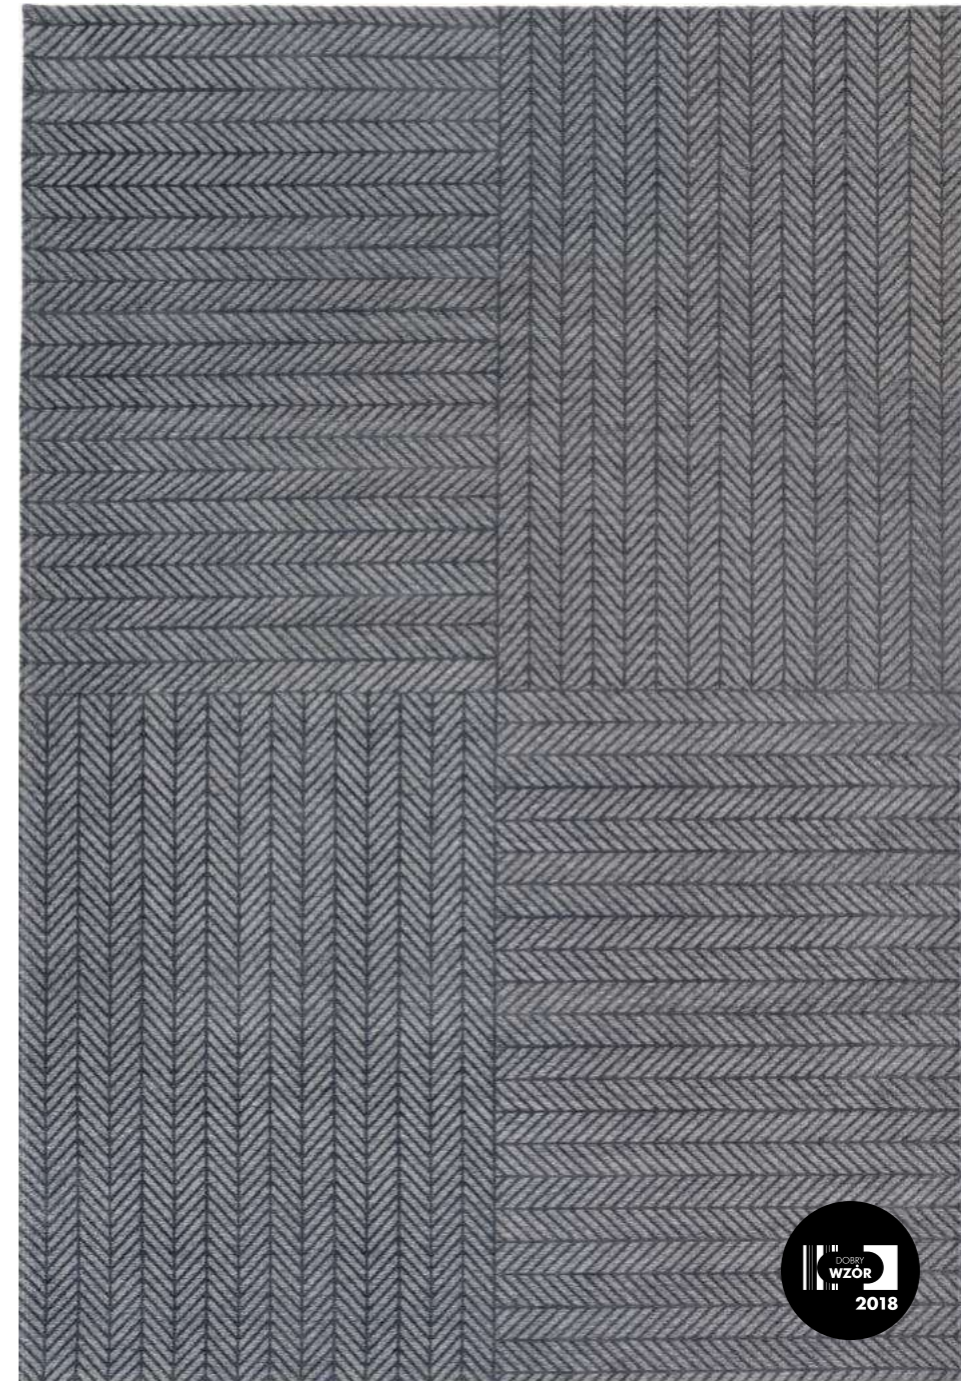

QUATRO GRANITE

Wymiary: 160 x 230 cm $\pm$ 5% / Size: 160 x 230 cm $\pm$ 5%
Skład: 43% bawełna, 57% poliester / Composition: 43% cotton, 57% polyester
Gramatura całkowita: 1 000 g/m² $\pm$ 5% / Total weight: 1 000 g/m² $\pm$ 5%
Wykończenie dywanu: antypoślizgowy podkład / Finishing: antislip base
Rodzaj produkcji: tkany na krosnach / Production type: jacquard flatweave

easy water
cleaning

pet
friendly

anti-slip
backing

machine
wash

use on underfloor
heating