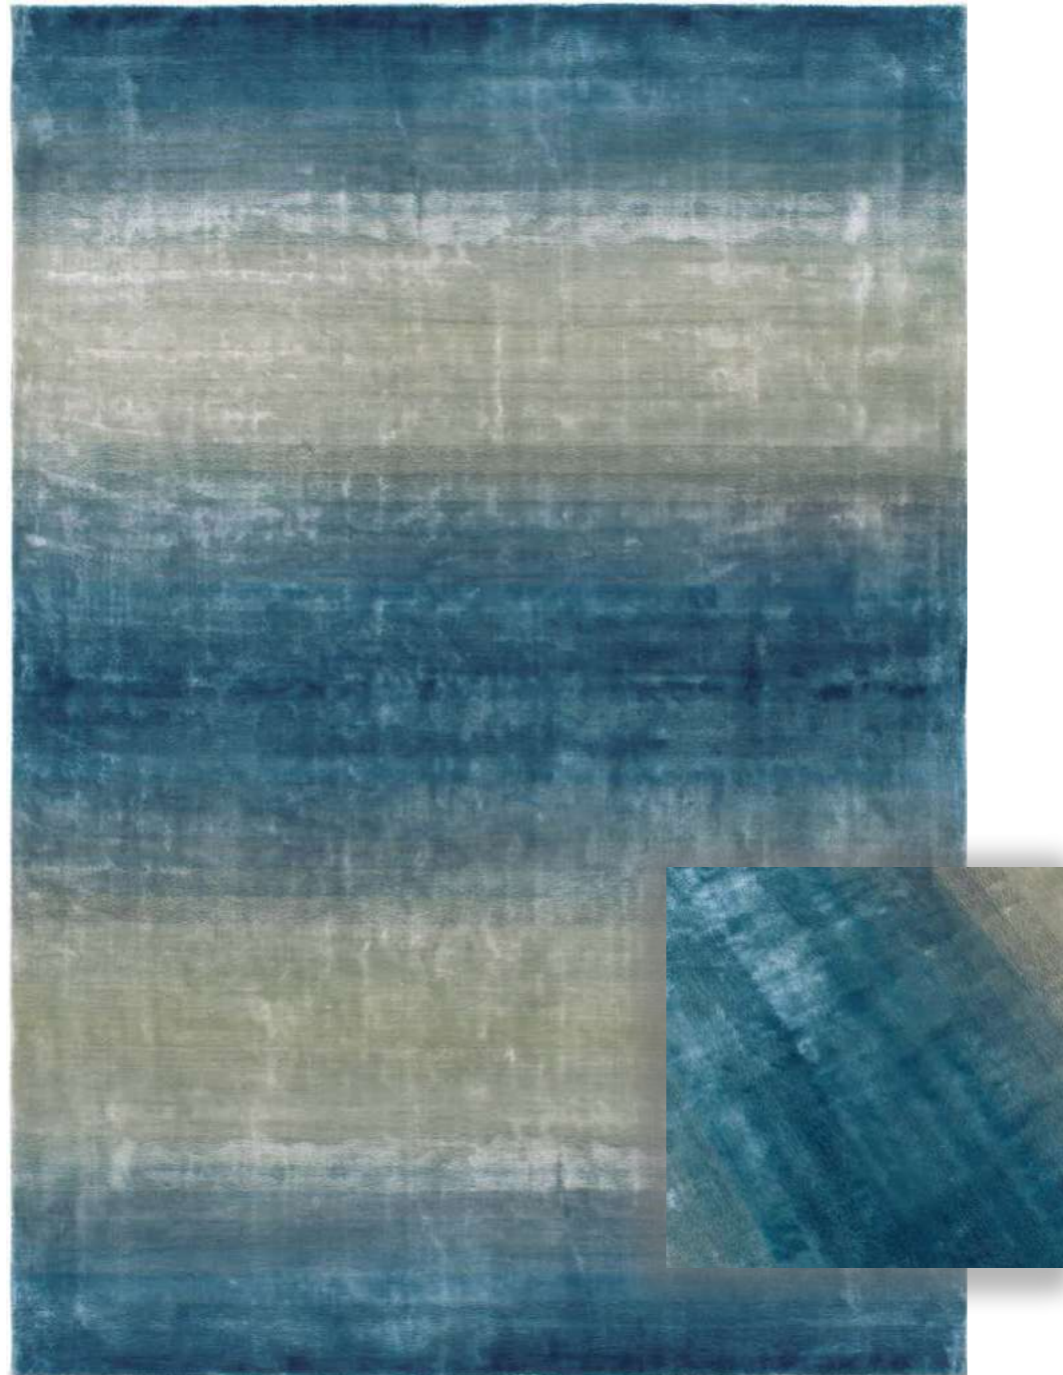

GEOS LIGHT BLUE

Wymiary: 160 x 230 cm ± 5% / Size: 160 x 230 cm ± 5%
Skład: 100% wiskoza bambusowa / Composition: 100% bamboo viscose
Gramatura całkowita: 4 000 g/m² ± 5% / Total weight: 4 000 g/m² ± 5%
Rodzaj produkcji: ręcznie wykonane / Manufacturing process: handmade carpets
Miejsce produkcji: Indie / Made in India

handmade

natural

soft touch