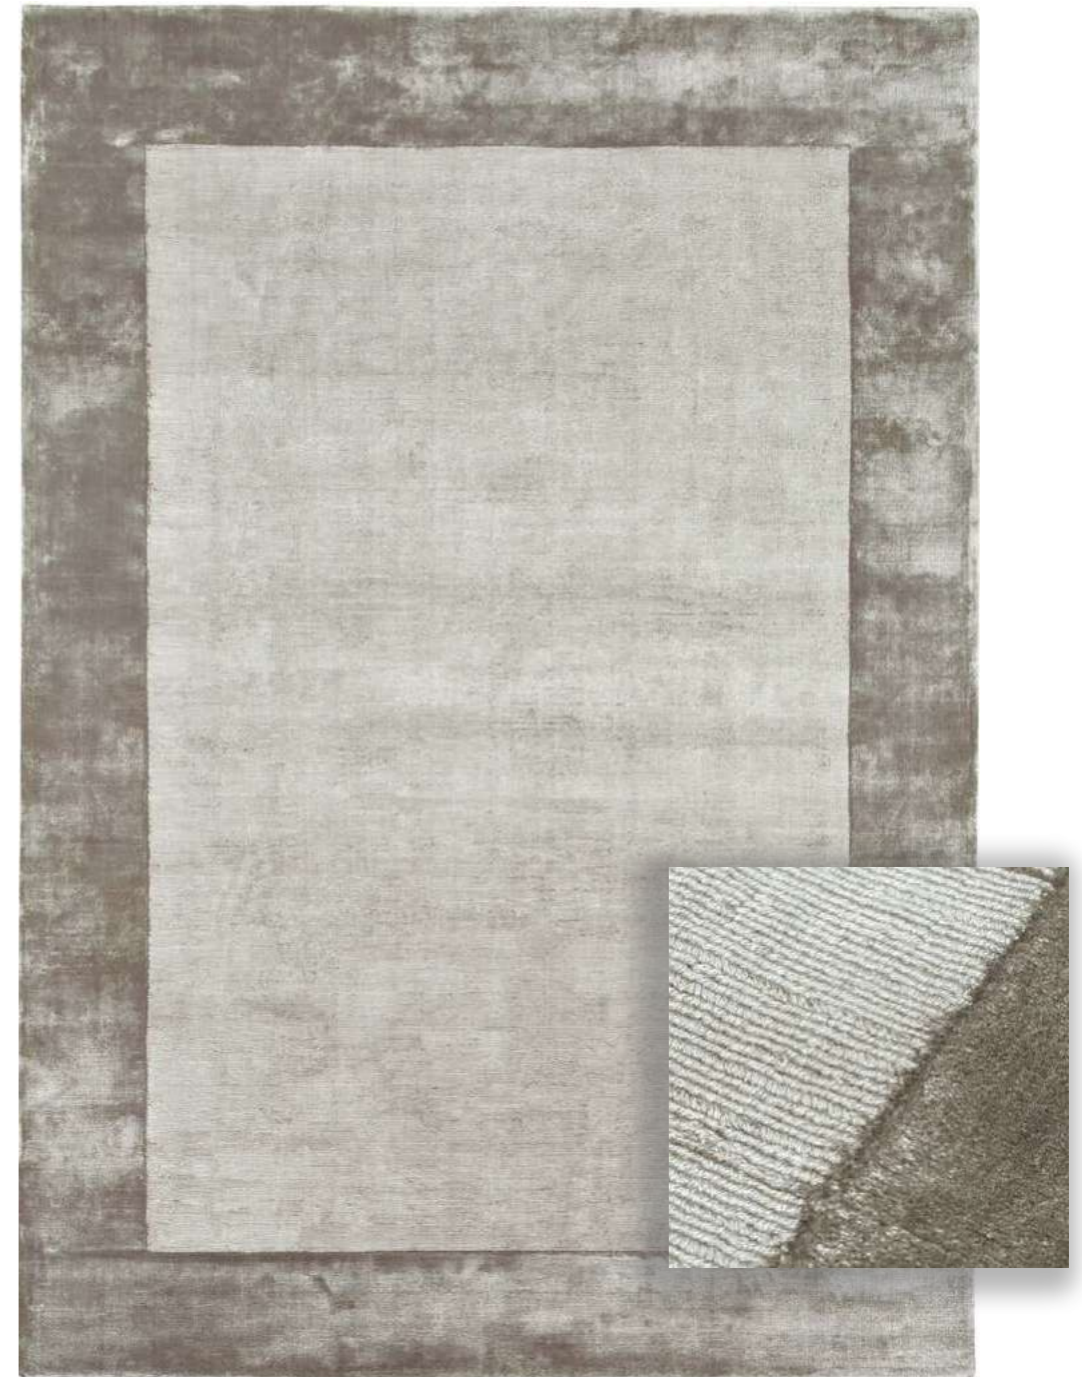

ARACELIS PALOMA

Wymiary: 160 x 230 cm, 200 x 300 cm ± 5% / Size: 160 x 230 cm, 200 x 300 cm ± 5%
Skład: 100% wiskoza / Composition: 100% viscose
Gramatura całkowita: 3 400 g/m² ± 5% / Total weight: 3 400 g/m² ± 5%
Rodzaj produkcji: ręcznie wykonane / Manufacturing process: handmade carpets
Miejsce produkcji: Indie / Made in India

handmade

natural

soft touch