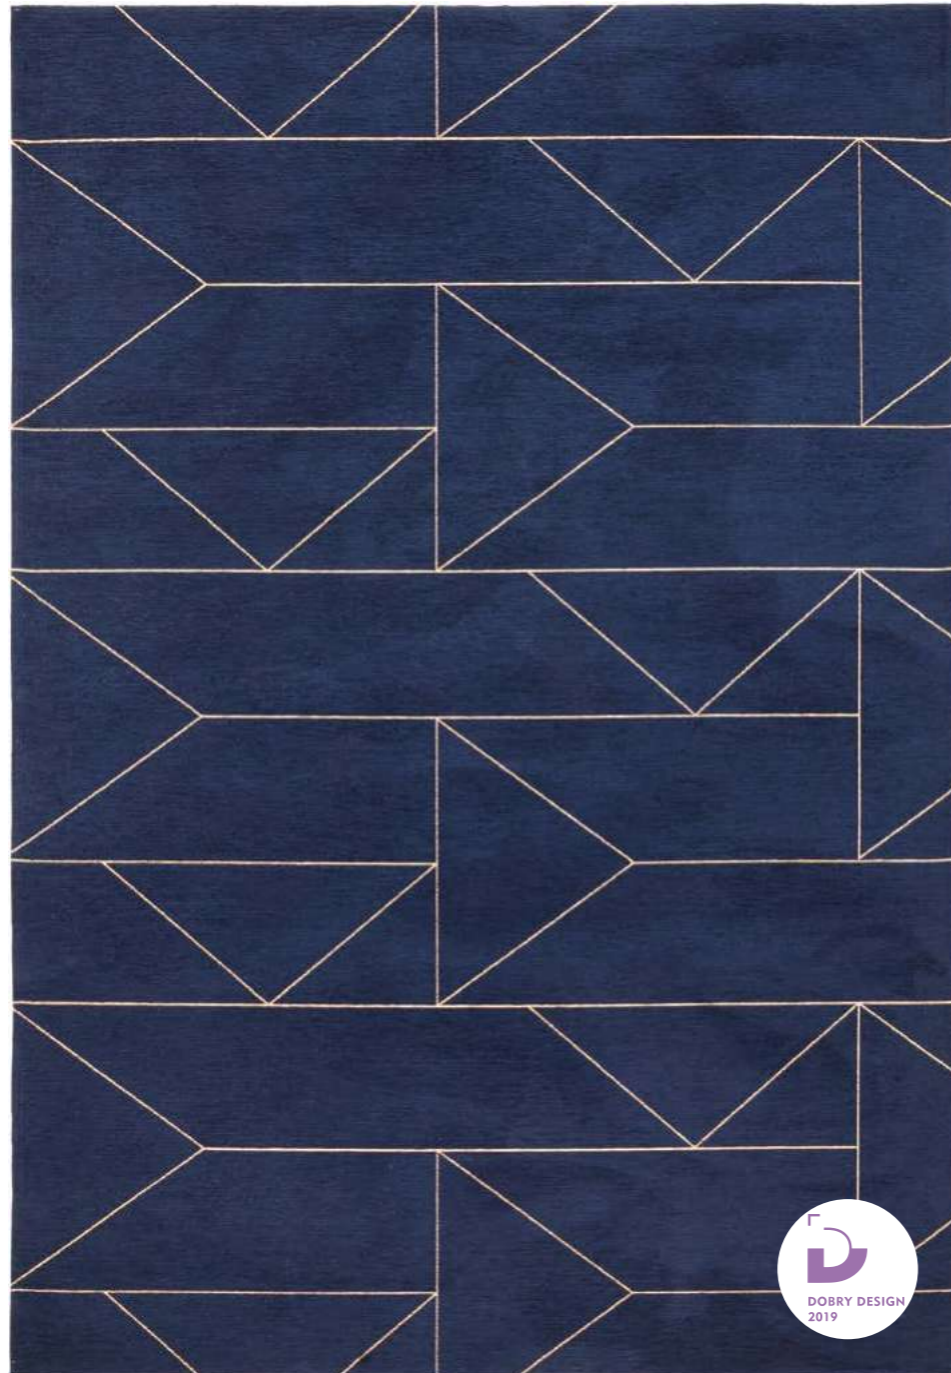

### MARLIN INDIGO

Wymiary: 160 x 230 cm ± 5% / Size: 160 x 230 cm ± 5%  
 Skład: 43% bawełna, 57% poliester / Composition: 43% cotton, 57% polyester  
 Gramatura całkowita: 1 000 g/m<sup>2</sup> ± 5% / Total weight: 1 000 g/m<sup>2</sup> ± 5%  
 Wykończenie dywanu: antypoślizgowy podkład / Finishing: antislip base  
 Rodzaj produkcji: tkany na krosnach / Production type: jacquard flatweave