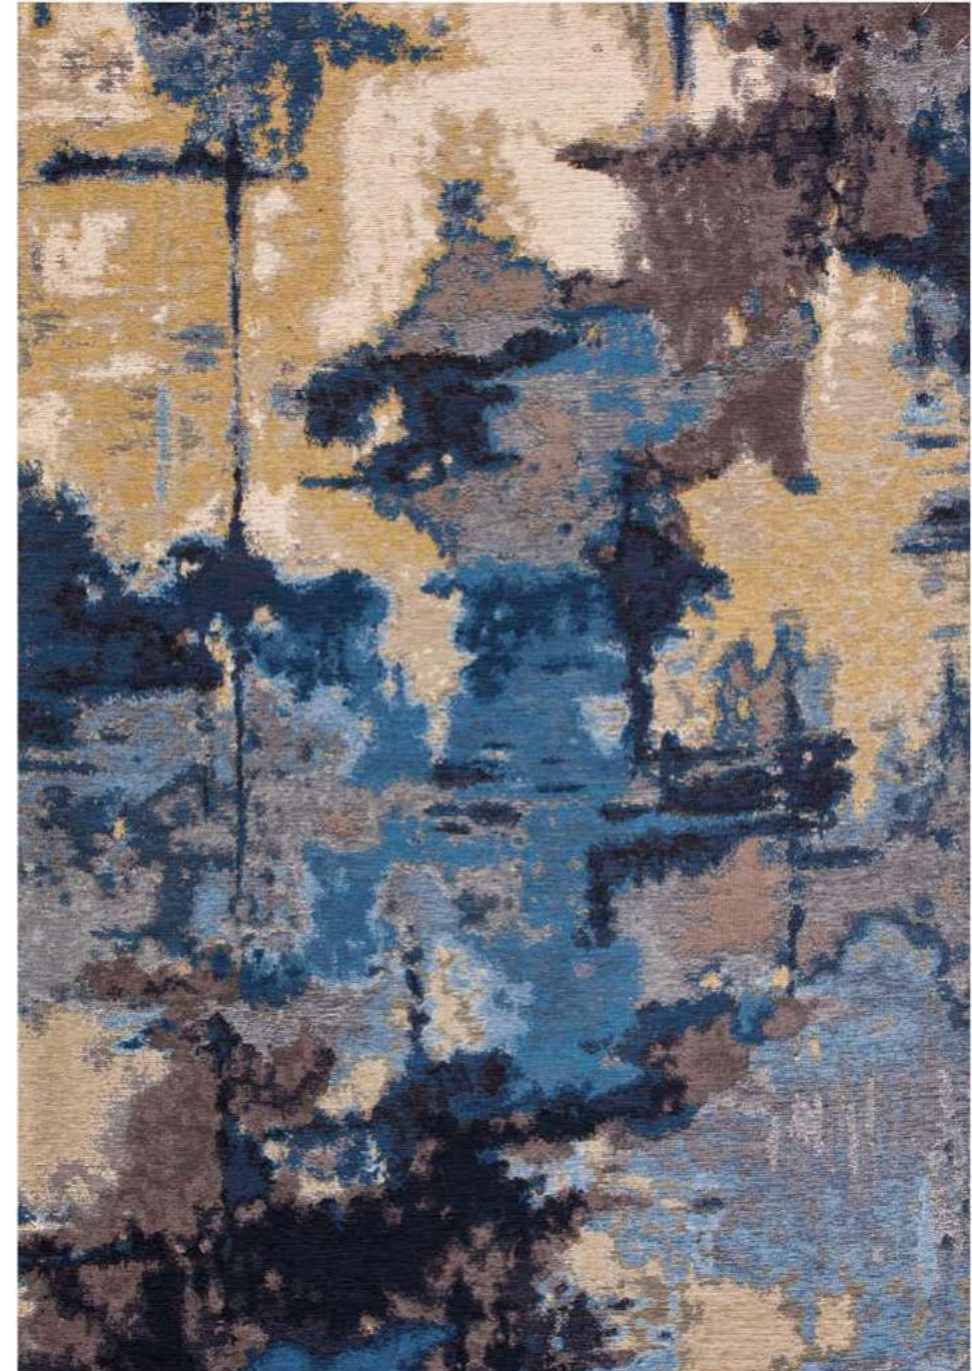

## MARMARA PALETTE

Wymiary: 160 x 230 cm, 200 x 300 cm  $\pm$  5% / Size: 160 x 230 cm, 200 x 300 cm  $\pm$  5%  
 Skład: 43% bawełna, 57% poliester / Composition: 43% cotton, 57% polyester  
 Gramatura całkowita: 1 000 g/m<sup>2</sup>  $\pm$  5% / Total weight: 1 000 g/m<sup>2</sup>  $\pm$  5%  
 Wykończenie dywanu: antypoślizgowy podkład / Finishing: antislip base  
 Rodzaj produkcji: tkany na krosnach / Production type: jacquard flatweave