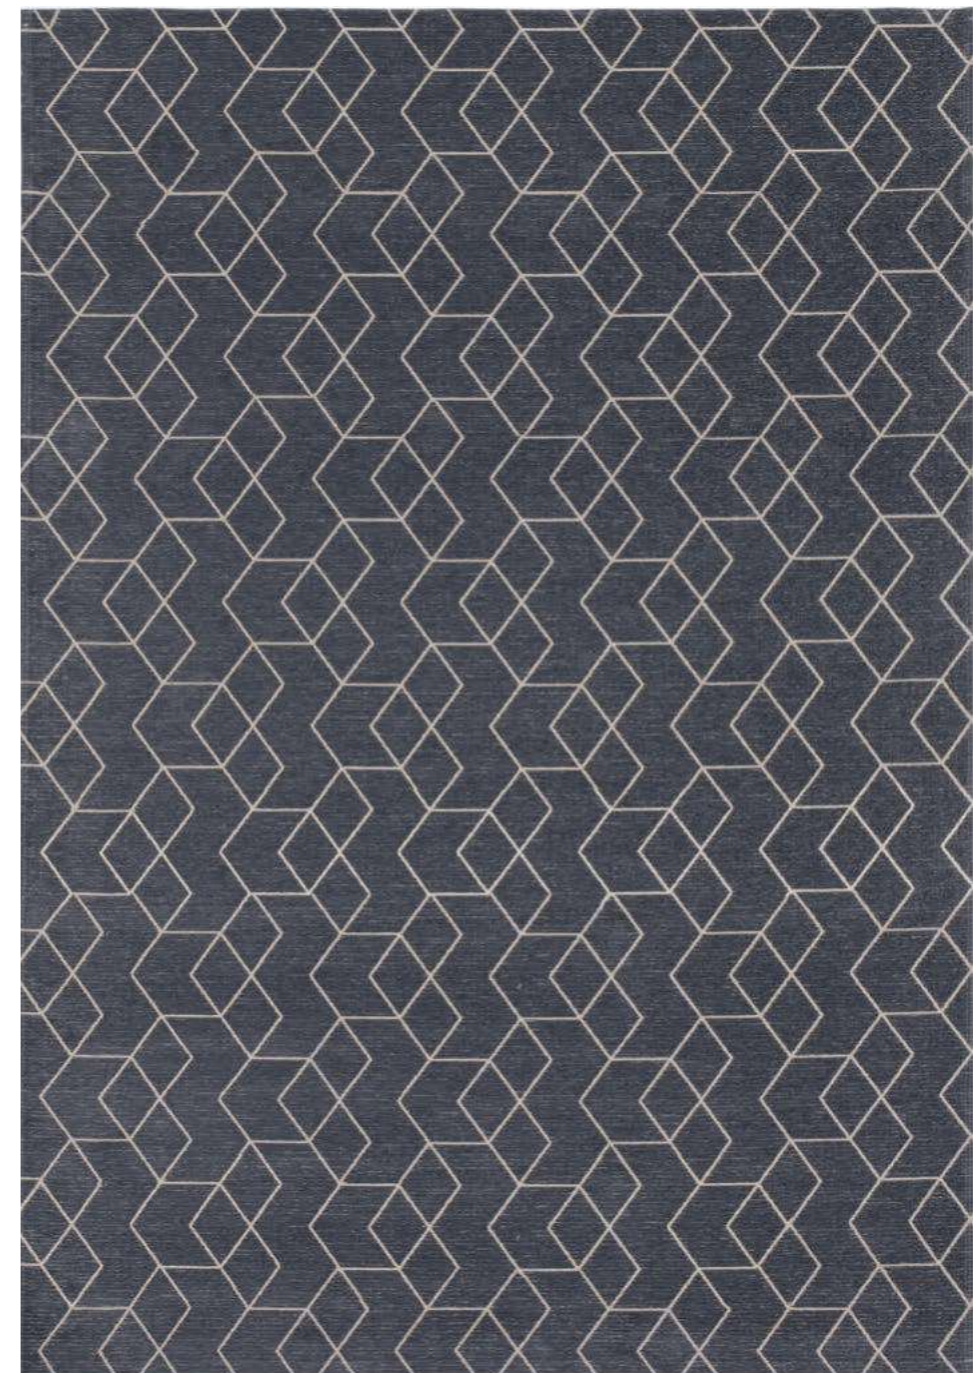

easy water  
cleaning

pet  
friendly

anti-slip  
backing

machine  
wash

use on underfloor  
heating

CUBE ANTHRACITE

Wymiary: 160 x 230 cm ± 5% / Size: 160 x 230 cm ± 5%  
 Skład: 43% bawełna, 57% poliester / Composition: 43% cotton, 57% polyester  
 Gramatura całkowita: 1 000 g/m<sup>2</sup> ± 5% / Total weight: 1 000 g/m<sup>2</sup> ± 5%  
 Wykończenie dywanu: antypoślizgowy podkład / Finishing: antislip base  
 Rodzaj produkcji: tkany na krosnach / Production type: jacquard flatweave