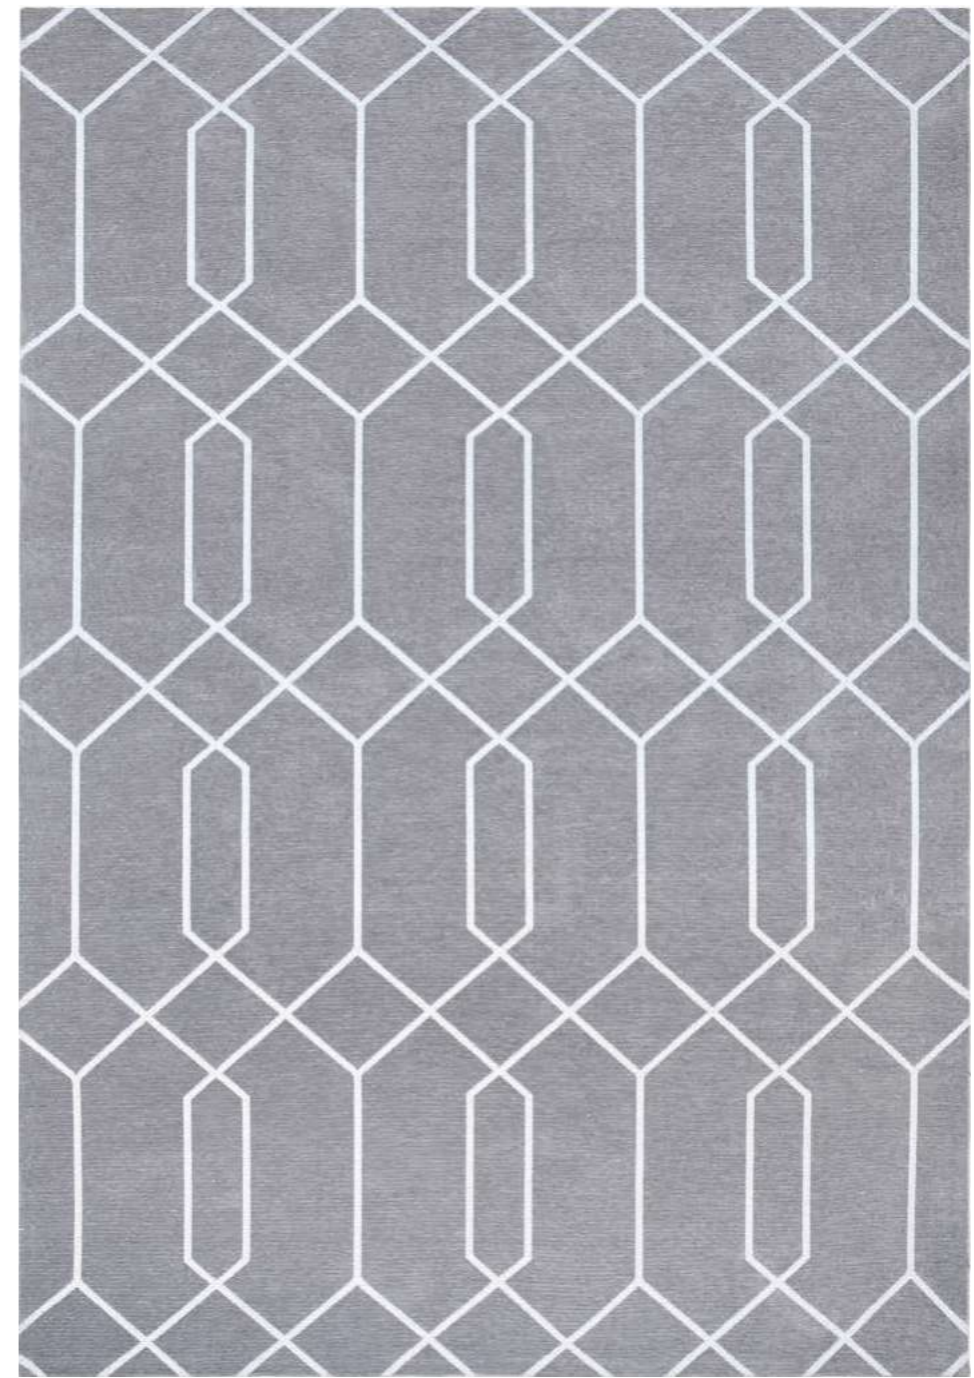

easy water  
cleaning

pet  
friendly

anti-slip  
backing

machine  
wash

use on underfloor  
heating

MAROC GRAY

Wymiary: 160 x 230 cm ± 5% / Size: 160 x 230 cm ± 5%  
 Skład: 43% bawełna, 57% poliester / Composition: 43% cotton, 57% polyester  
 Gramatura całkowita: 1 000 g/m<sup>2</sup> ± 5% / Total weight: 1 000 g/m<sup>2</sup> ± 5%  
 Wykończenie dywanu: antypoślizgowy podkład / Finishing: antislip base  
 Rodzaj produkcji: tkany na krosnach / Production type: jacquard flatweave