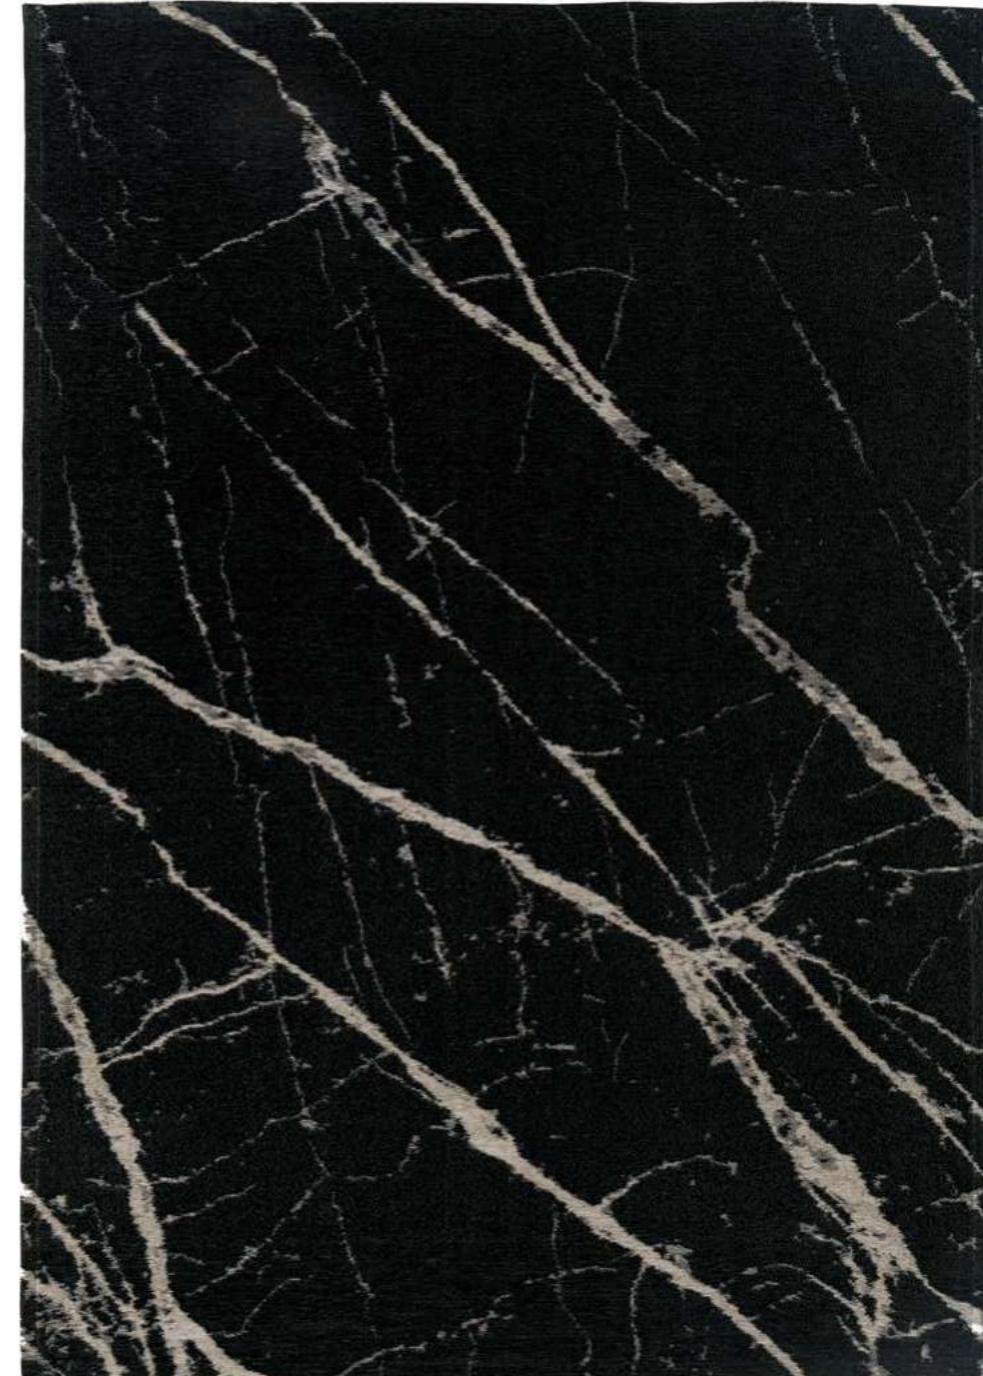

easy water  
cleaning

pet  
friendly

anti-slip  
backing

machine  
wash

use on underfloor  
heating

**PIETRA LIGHT TAUPE**

Wymiary: 160 x 230 cm, 200 x 300 cm ± 5% / Size: 160 x 230 cm, 200 x 300 cm ± 5%  
 Skład: 28% bawełna, 72% poliester / Composition: 28% cotton, 72% polyester  
 Gramatura całkowita: 1 250 g/m<sup>2</sup> ± 5% / Total weight: 1 250 g/m<sup>2</sup> ± 5%  
 Wykończenie dywanu: antypoślizgowy podkład / Finishing: antislip base  
 Rodzaj produkcji: tkany na krosnach / Production type: jacquard flatweave