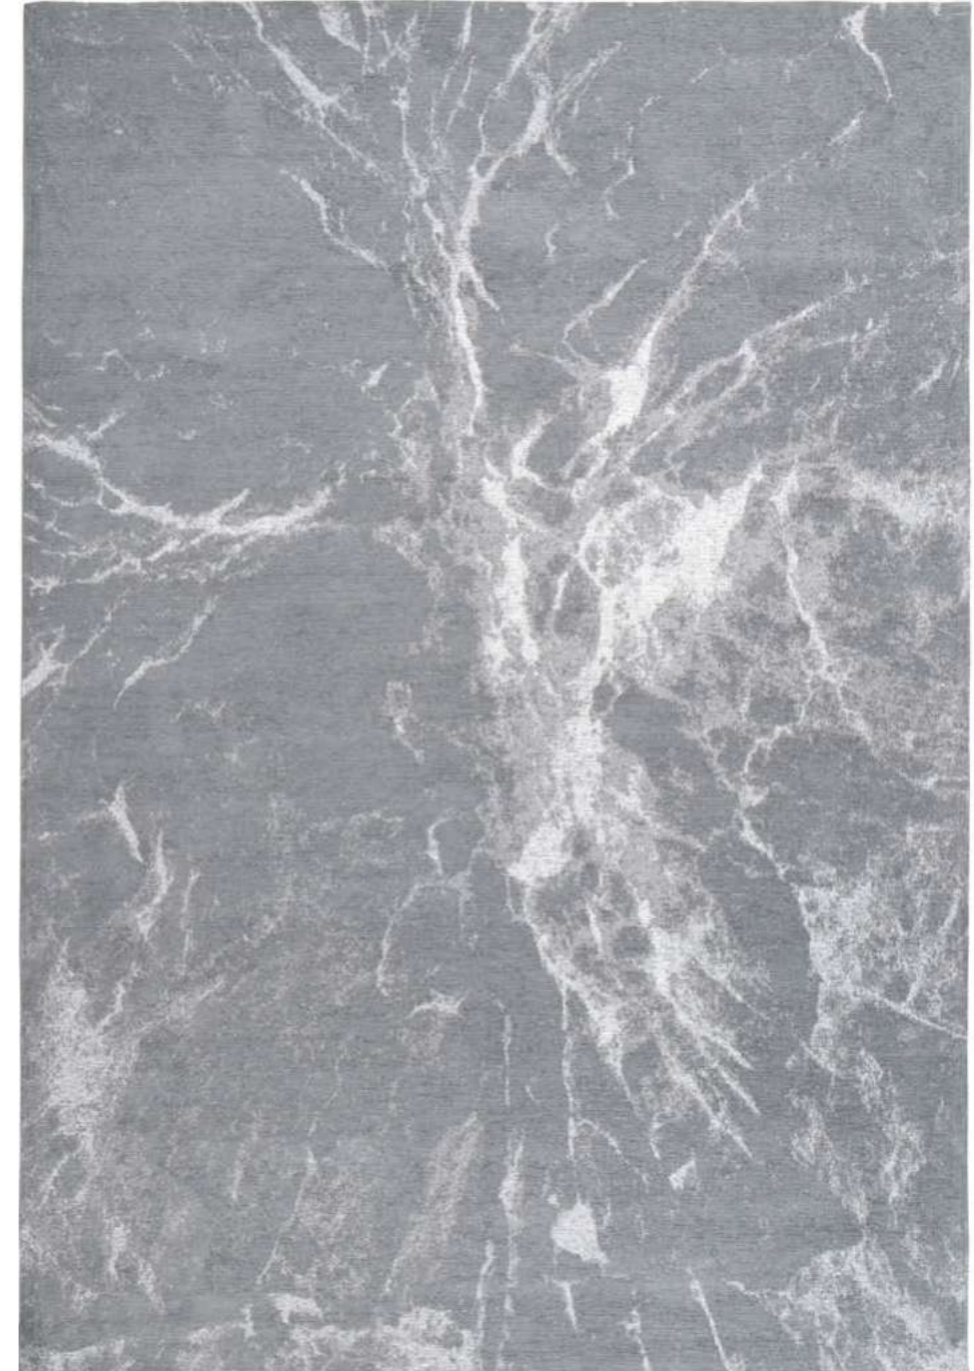

easy water  
cleaning

pet  
friendly

anti-slip  
backing

machine  
wash

use on underfloor  
heating

ATLANTIC GRAY

Wymiary: 160 x 230 cm, 200 x 300 cm  $\pm$  5% / Size: 160 x 230 cm, 200 x 300 cm  $\pm$  5%  
 Skład: 43% bawełna, 57% poliester / Composition: 43% cotton, 57% polyester  
 Gramatura całkowita: 1 000 g/m<sup>2</sup>  $\pm$  5% / Total weight: 1 000 g/m<sup>2</sup>  $\pm$  5%  
 Wykończenie dywanu: antypoślizgowy podkład / Finishing: antislip base  
 Rodzaj produkcji: tkany na krosnach / Production type: jacquard flatweave