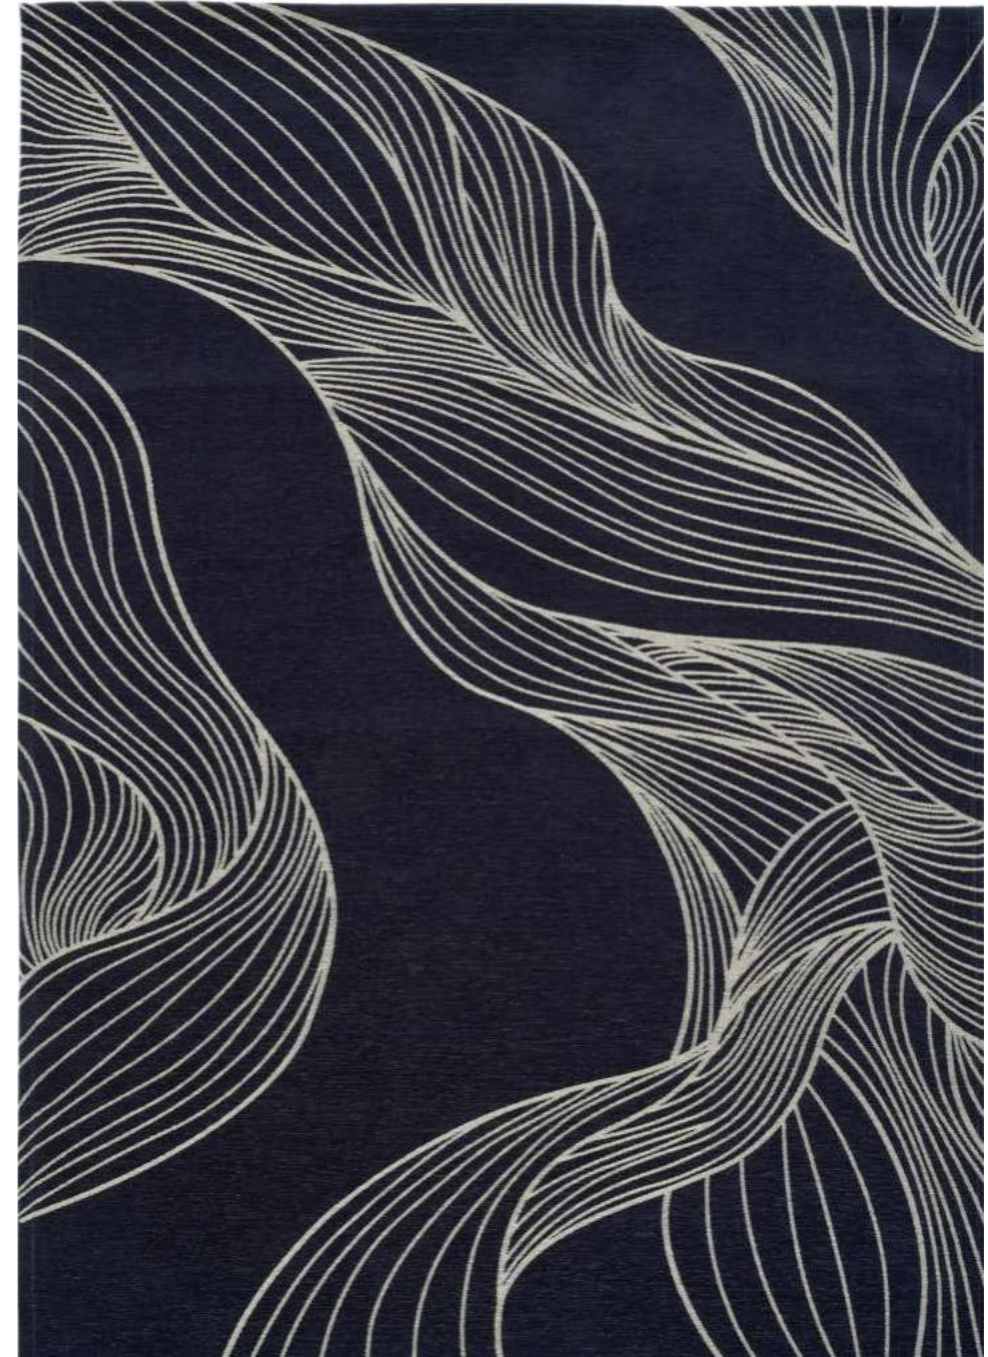

NEPTUN BLUE

Wymiary: 160 x 230 cm, 200 x 300 cm $\pm$ 5% / Size: 160 x 230 cm, 200 x 300 cm $\pm$ 5%
Skład: 28% bawełna, 72% poliester / Composition: 28% cotton, 72% polyester
Gramatura całkowita: 1 235 g/m² $\pm$ 5% / Total weight: 1 235 g/m² $\pm$ 5%
Wykończenie dywanu: antypoślizgowy podkład / Finishing: antislip base
Rodzaj produkcji: tkany na krosnach / Production type: jacquard flatweave

easy water cleaning   pet friendly   anti-slip backing   machine wash   use on underfloor heating