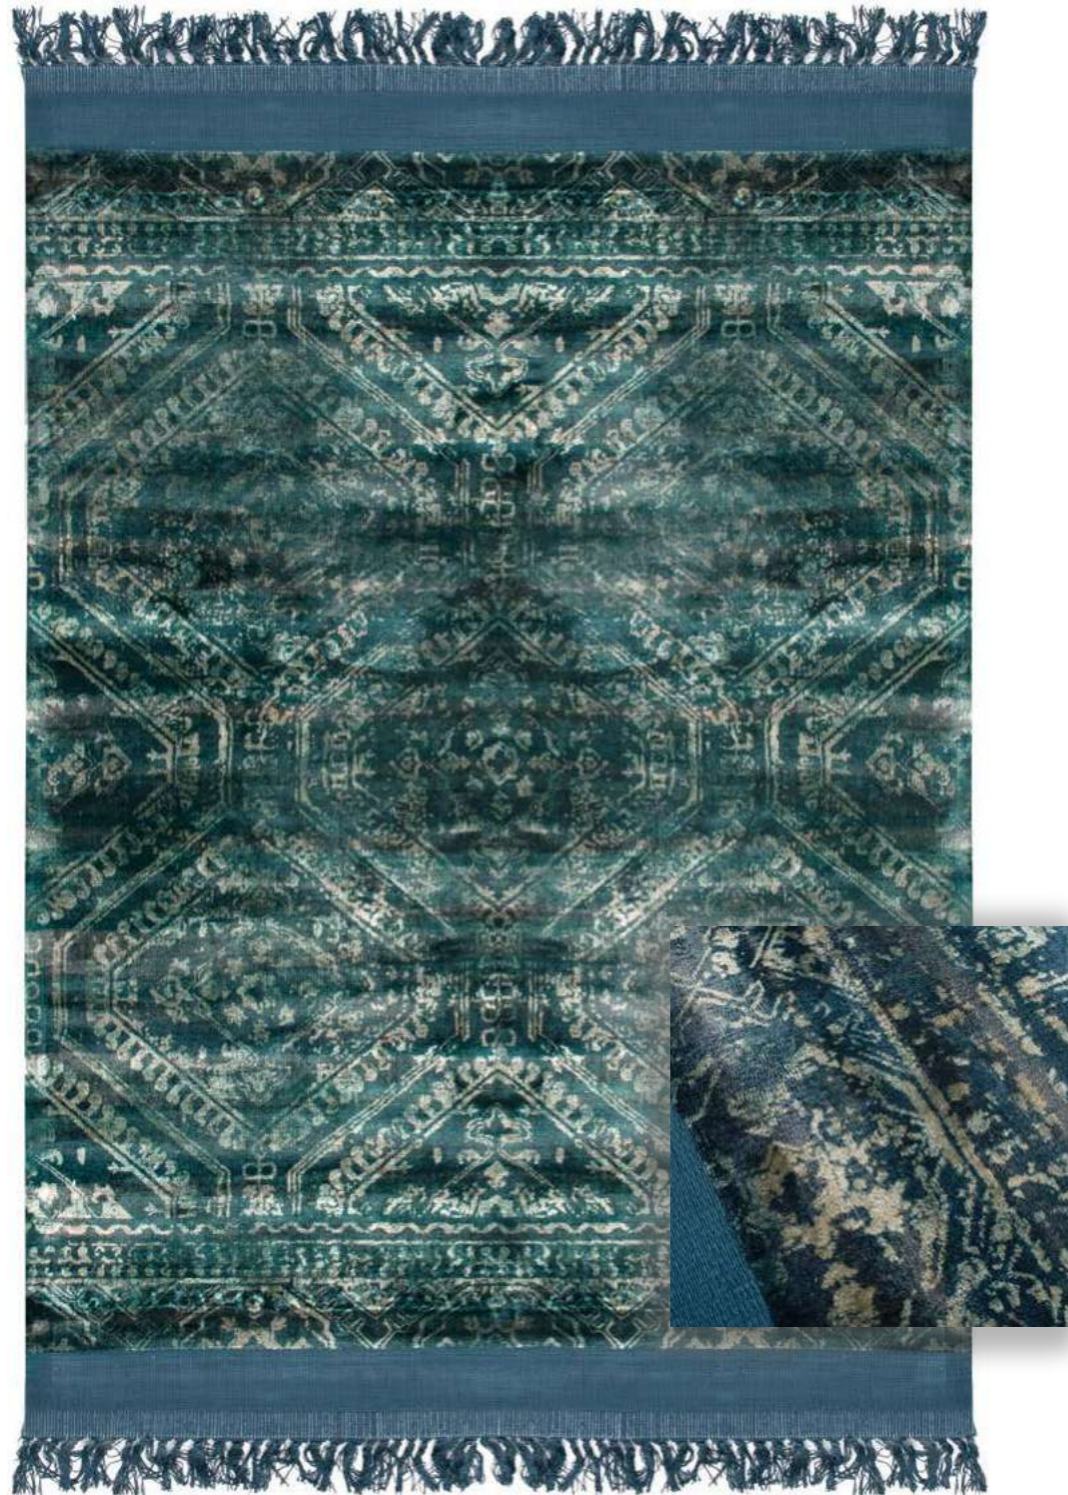

BLUSH BLACK COFFEE

Wymiary: 160 x 230 cm, 200 x 300 cm ± 5% / Size: 160 x 230 cm, 200 x 300 cm ± 5%
Skład: 100% wiskoza / Composition: 100% viscose
Gramatura całkowita: 4 100 g/m² ± 5% / Total weight: 4 100 g/m² ± 5%
Rodzaj produkcji: ręcznie wykonane / Manufacturing process: handmade carpets
Miejsce produkcji: Indie / Made in India

handmade natural soft touch