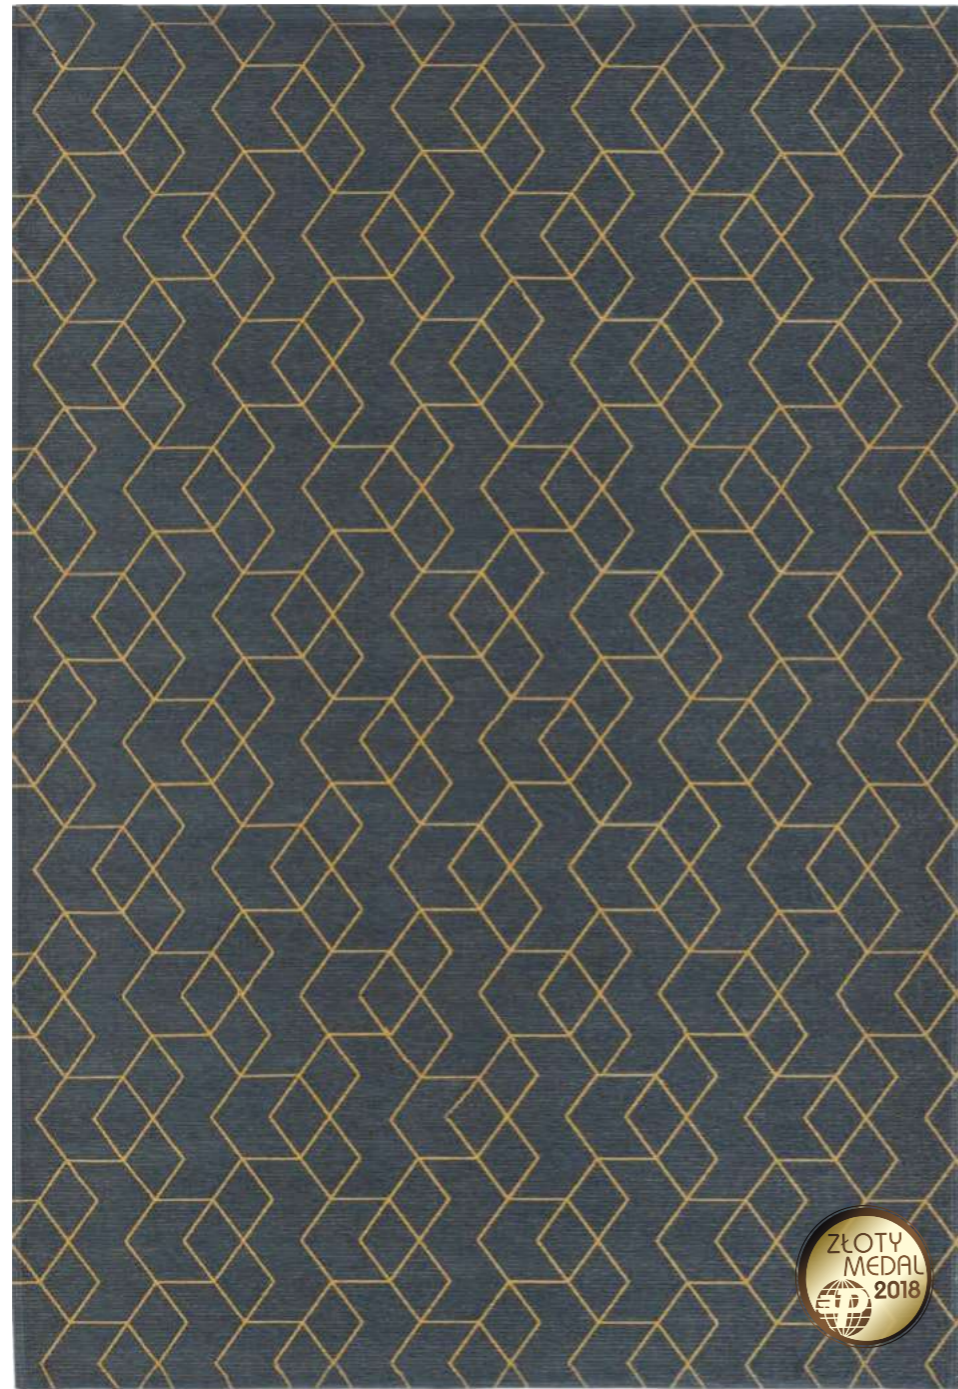

easy water  
cleaning

pet  
friendly

anti-slip  
backing

machine  
wash

use on underfloor  
heating

CUBE GOLDEN

Wymiary: 160 x 230 cm ± 5% / Size: 160 x 230 cm ± 5%  
 Skład: 43% bawełna, 57% poliester / Composition: 43% cotton, 57% polyester  
 Gramatura całkowita: 1 000 g/m<sup>2</sup> ± 5% / Total weight: 1 000 g/m<sup>2</sup> ± 5%  
 Wykończenie dywanu: antypoślizgowy podkład / Finishing: antislip base  
 Rodzaj produkcji: tkany na krosnach / Production type: jacquard flatweave