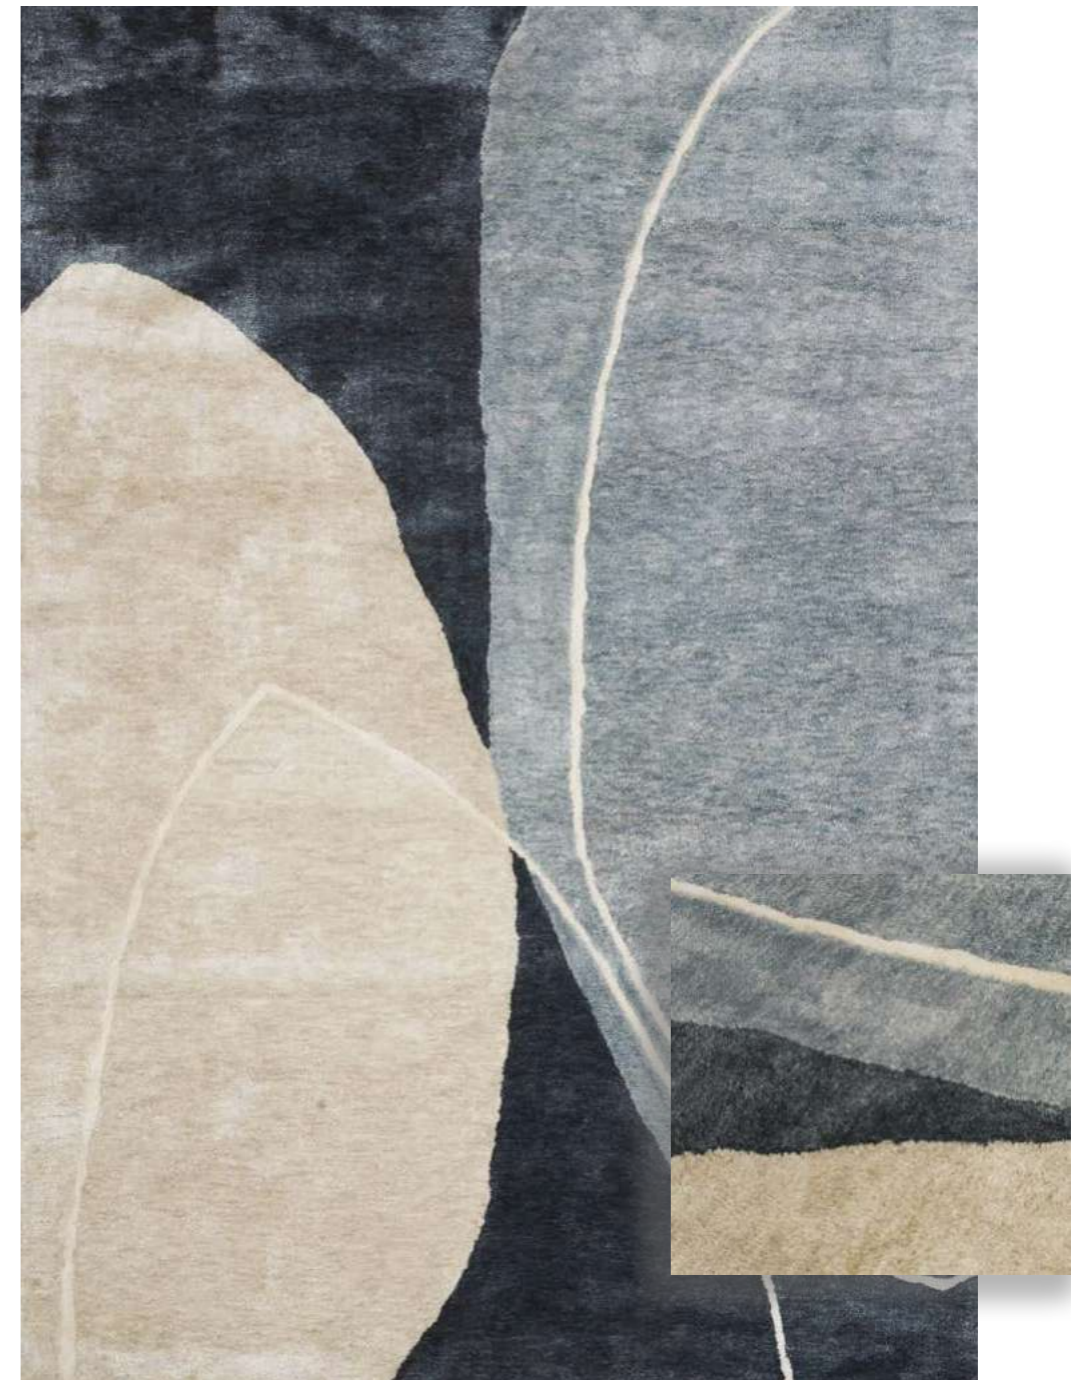

GLACIER BLUE

Wymiary: 160 x 230 cm, 200 x 300 cm ± 5% / Size: 160 x 230 cm, 200 x 300 cm ± 5%
Skład: 100% wiskoza / Composition: 100% wiskoza
Gramatura całkowita: 5 000 g/m² ± 5% / Total weight: 5 000 g/m² ± 5%
Rodzaj produkcji: ręcznie wykonane / Manufacturing process: handmade carpets
Miejsce produkcji: Indie / Made in India

handmade

natural

soft touch