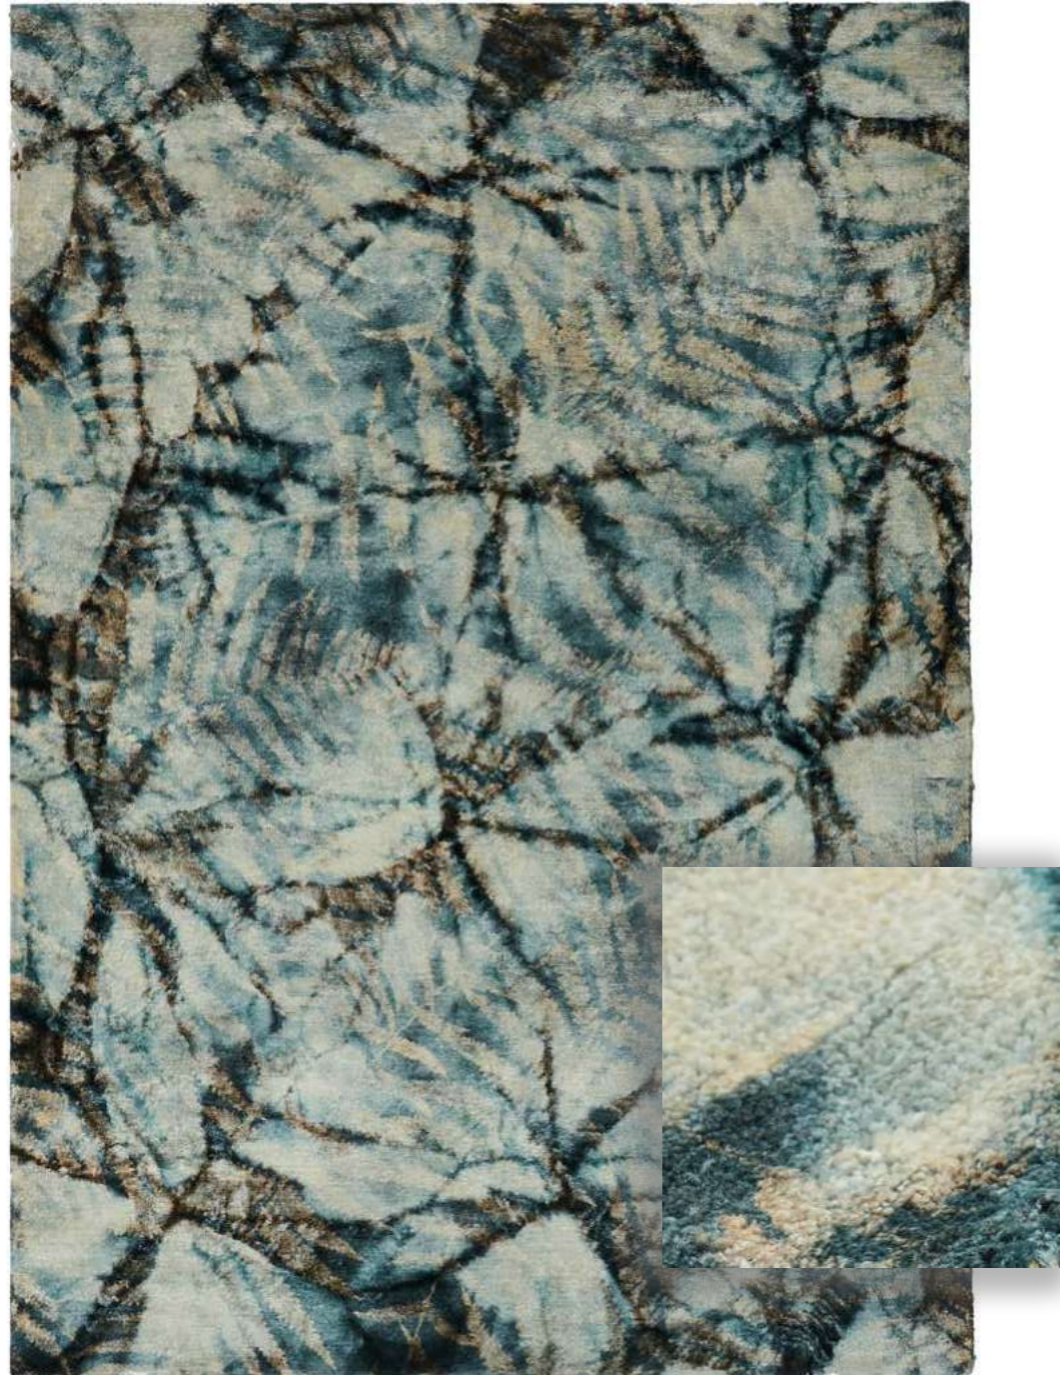

FERNO AQUA GOLD

Wymiary: 160 x 230 cm, 200 x 300 cm ± 5% / Size: 160 x 230 cm, 200 x 300 cm ± 5%
Skład: 100% wiskoza / Composition: 100% viscose
Gramatura całkowita: 3 800 g/m² ± 5% / Total weight: 3 800 g/m² ± 5%
Rodzaj produkcji: ręcznie wykonane / Manufacturing process: handmade carpets
Miejsce produkcji: Indie / Made in India

handmade

natural

soft touch