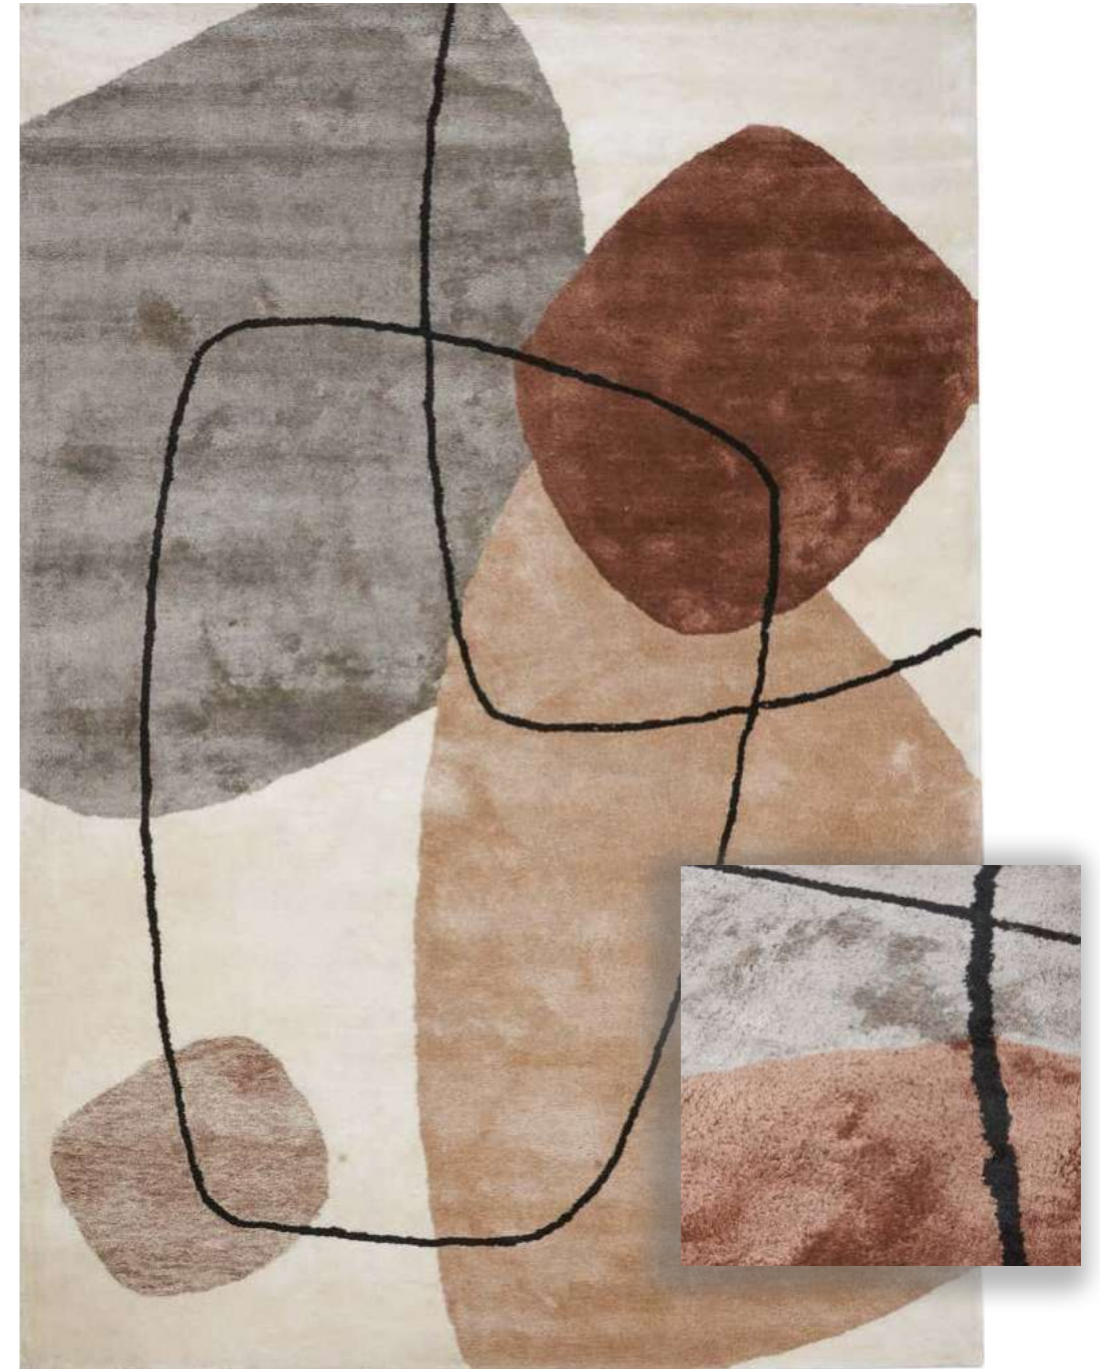

TAMARIS SAND

Wymiary: 160 x 230 cm, 200 x 300 cm ± 5% / Size: 160 x 230 cm, 200 x 300 cm ± 5%
Skład: 100% wiskoza / Composition: 100% viscose
Gramatura całkowita: 5 000 g/m² ± 5% / Total weight: 5 000 g/m² ± 5%
Rodzaj produkcji: ręcznie wykonane / Manufacturing process: handmade carpets
Miejsce produkcji: Indie / Made in India

handmade

natural

soft touch