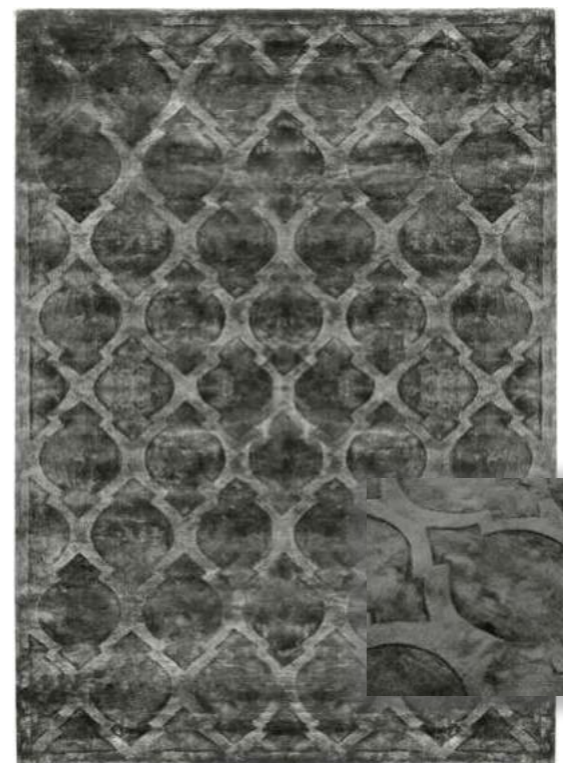

handmade

natural

soft touch

**TANGER ANTHRACITE**

Wymiary: 160 x 230 cm, 200 x 300 cm ± 5% / Size: 160 x 230 cm, 200 x 300 cm ± 5%  
 Skład: 100% wiskoza / Composition: 100% viscose  
 Gramatura całkowita: 3 600 g/m<sup>2</sup> ± 5% / Total weight: 3 600 g/m<sup>2</sup> ± 5%  
 Rodzaj produkcji: ręcznie wykonane / Manufacturing process: handmade carpets  
 Miejsce produkcji: Indie / Made in India