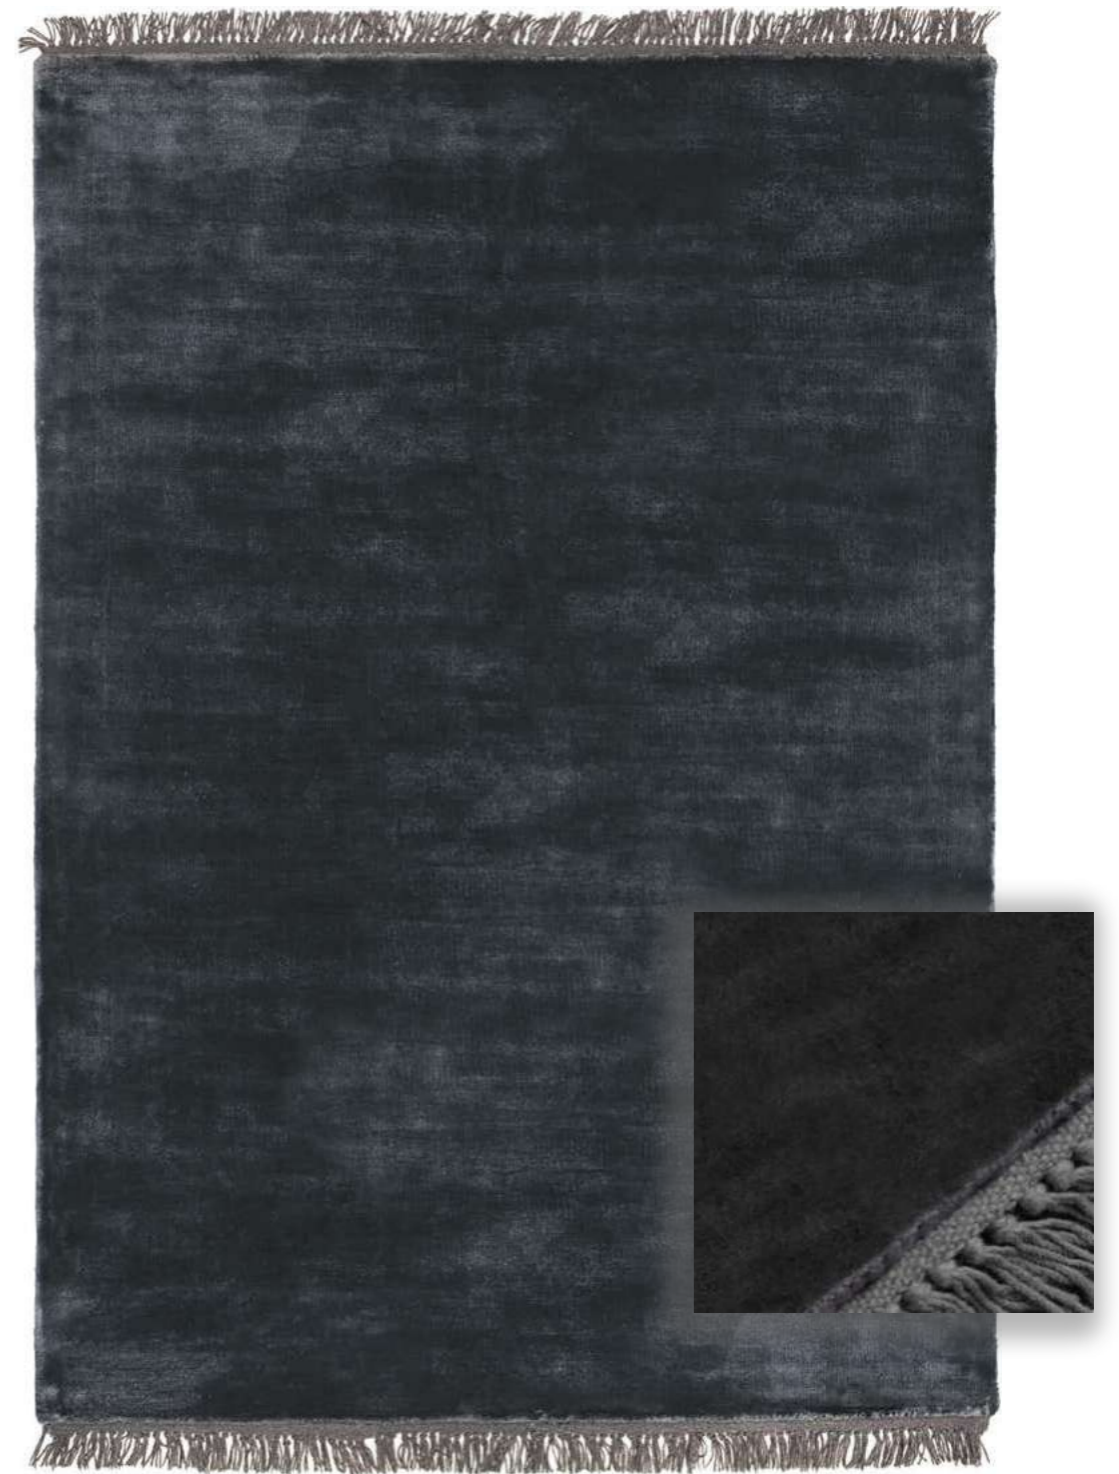

LUNA MIDNIGHT

Wymiary: 160 x 230 cm, 200 x 300 cm ± 5% / Size: 160 x 230 cm, 200 x 300 cm ± 5%
Skład: 100% wiskoza / Composition: 100% viscose
Gramatura całkowita: 3 600 g/m² ± 5% / Total weight: 3 600 g/m² ± 5%
Rodzaj produkcji: ręcznie wykonane / Manufacturing process: handmade carpets
Miejsce produkcji: Indie / Made in India

handmade

natural

soft touch