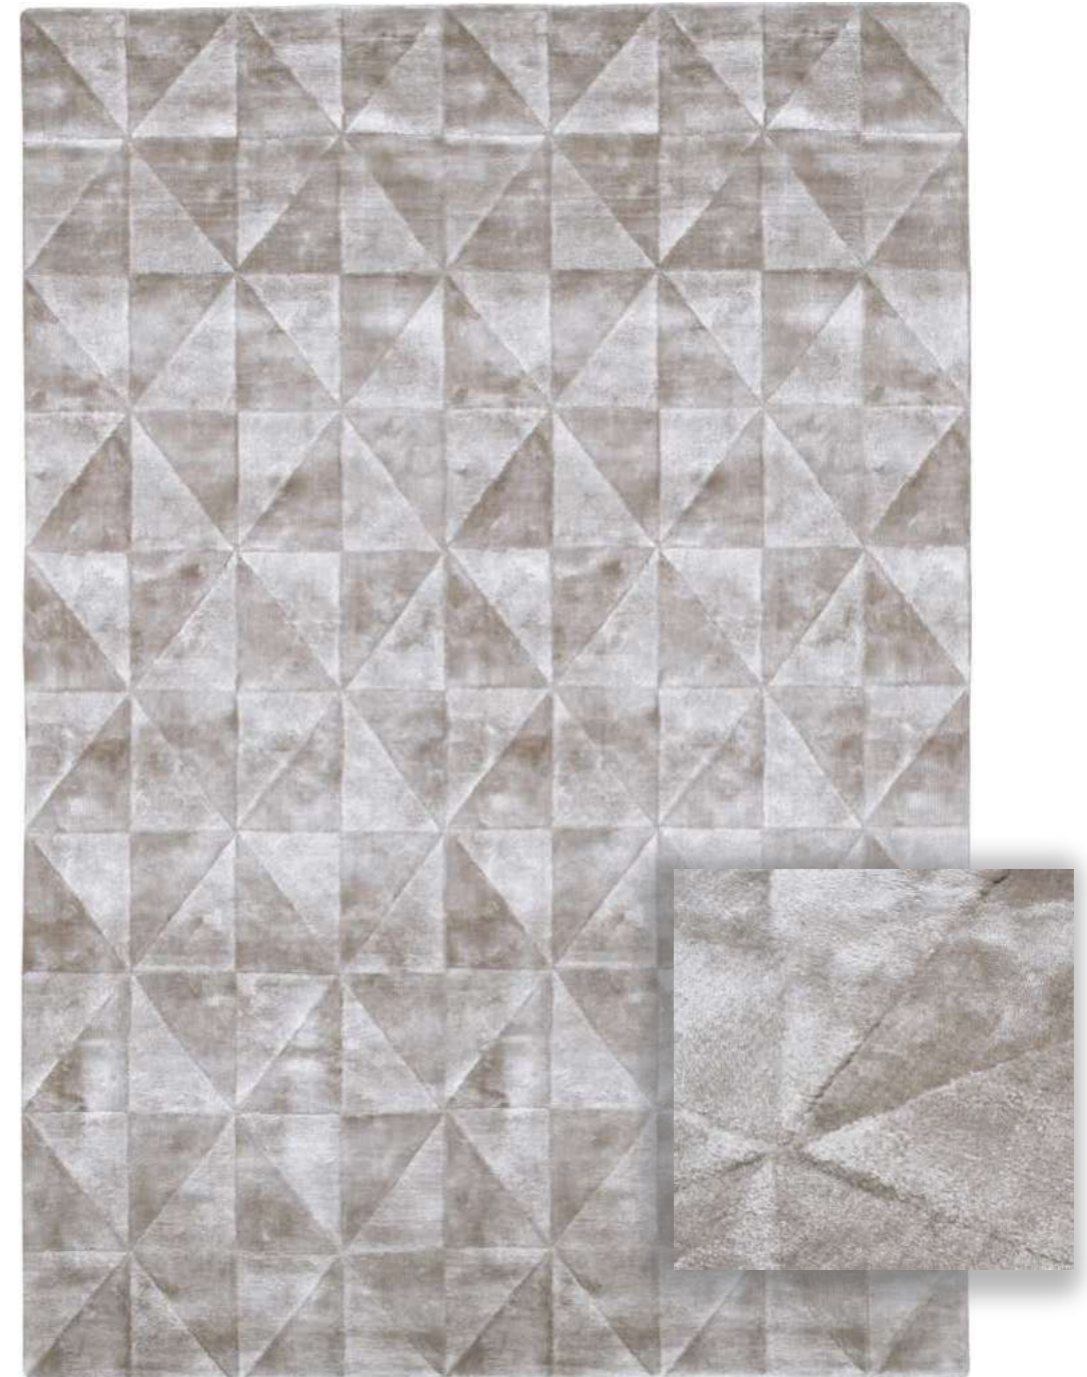

TRIANGO SILVER

Wymiary: 160 x 230 cm, 200 x 300 cm ± 5% / Size: 160 x 230 cm, 200 x 300 cm ± 5%
Skład: 100% wiskoza / Composition: 100% viscose
Gramatura całkowita: 3 600 g/m² ± 5% / Total weight: 3 600 g/m² ± 5%
Rodzaj produkcji: ręcznie wykonane / Manufacturing process: handmade carpets
Miejsce produkcji: Indie / Made in India

handmade

natural

soft touch

3D effect