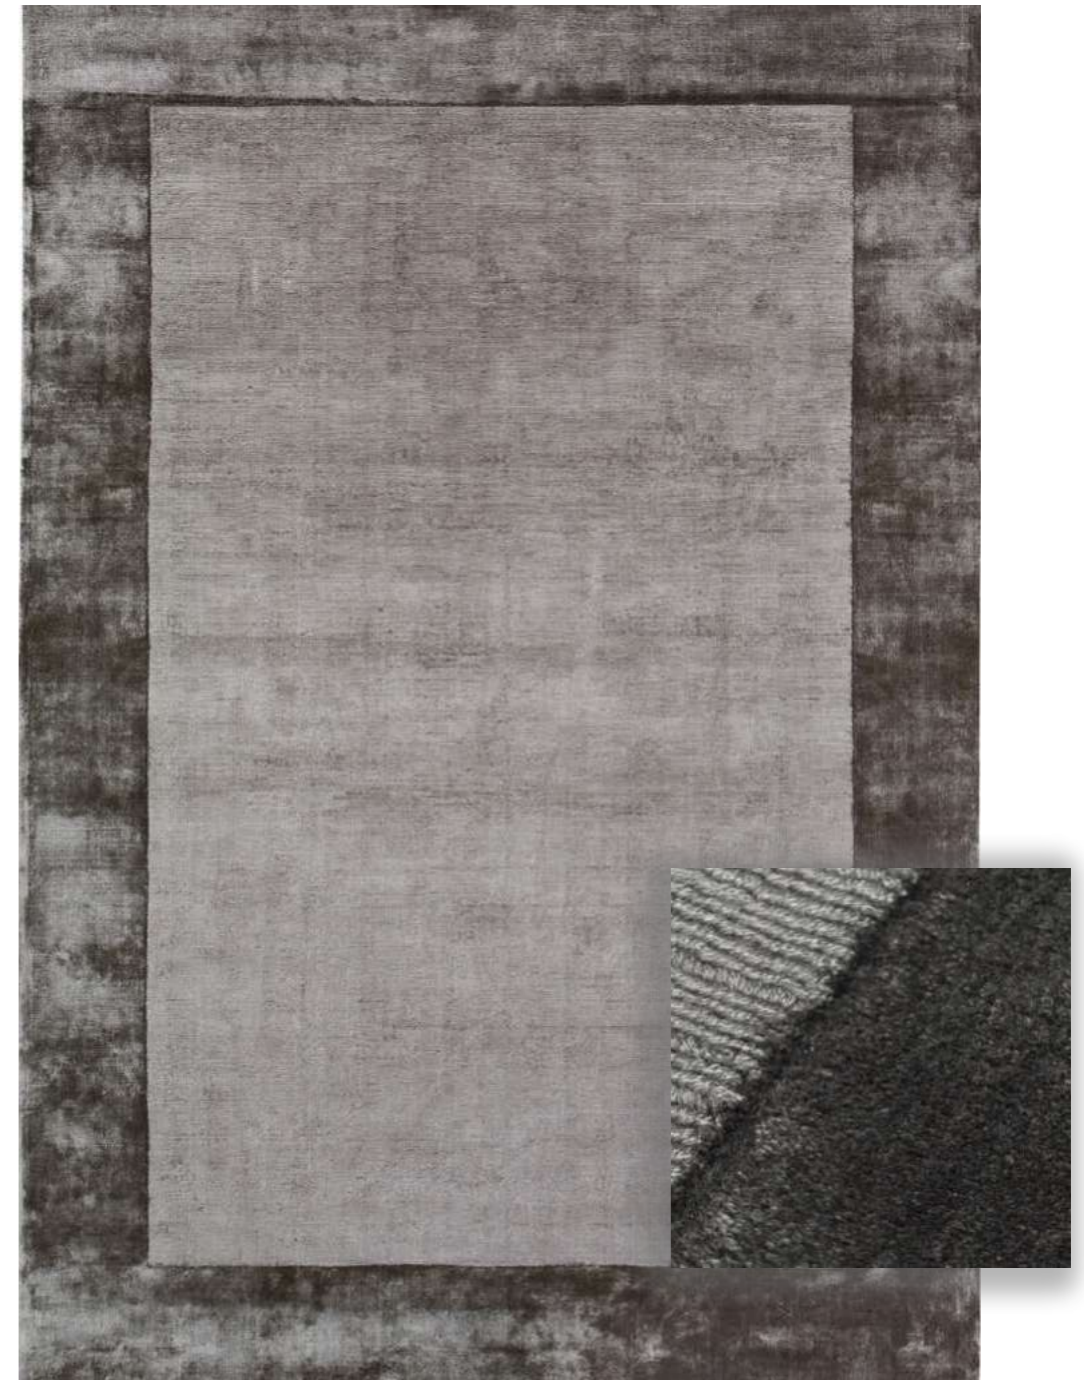

ARACELIS STEEL GRAY

Wymiary: 160 x 230 cm, 200 x 300 cm ± 5% / Size: 160 x 230 cm, 200 x 300 cm ± 5%
Skład: 100% wiskoza / Composition: 100% viscose
Gramatura całkowita: 3 400 g/m² ± 5% / Total weight: 3 400 g/m² ± 5%
Rodzaj produkcji: ręcznie wykonane / Manufacturing process: handmade carpets
Miejsce produkcji: Indie / Made in India

handmade

natural

soft touch