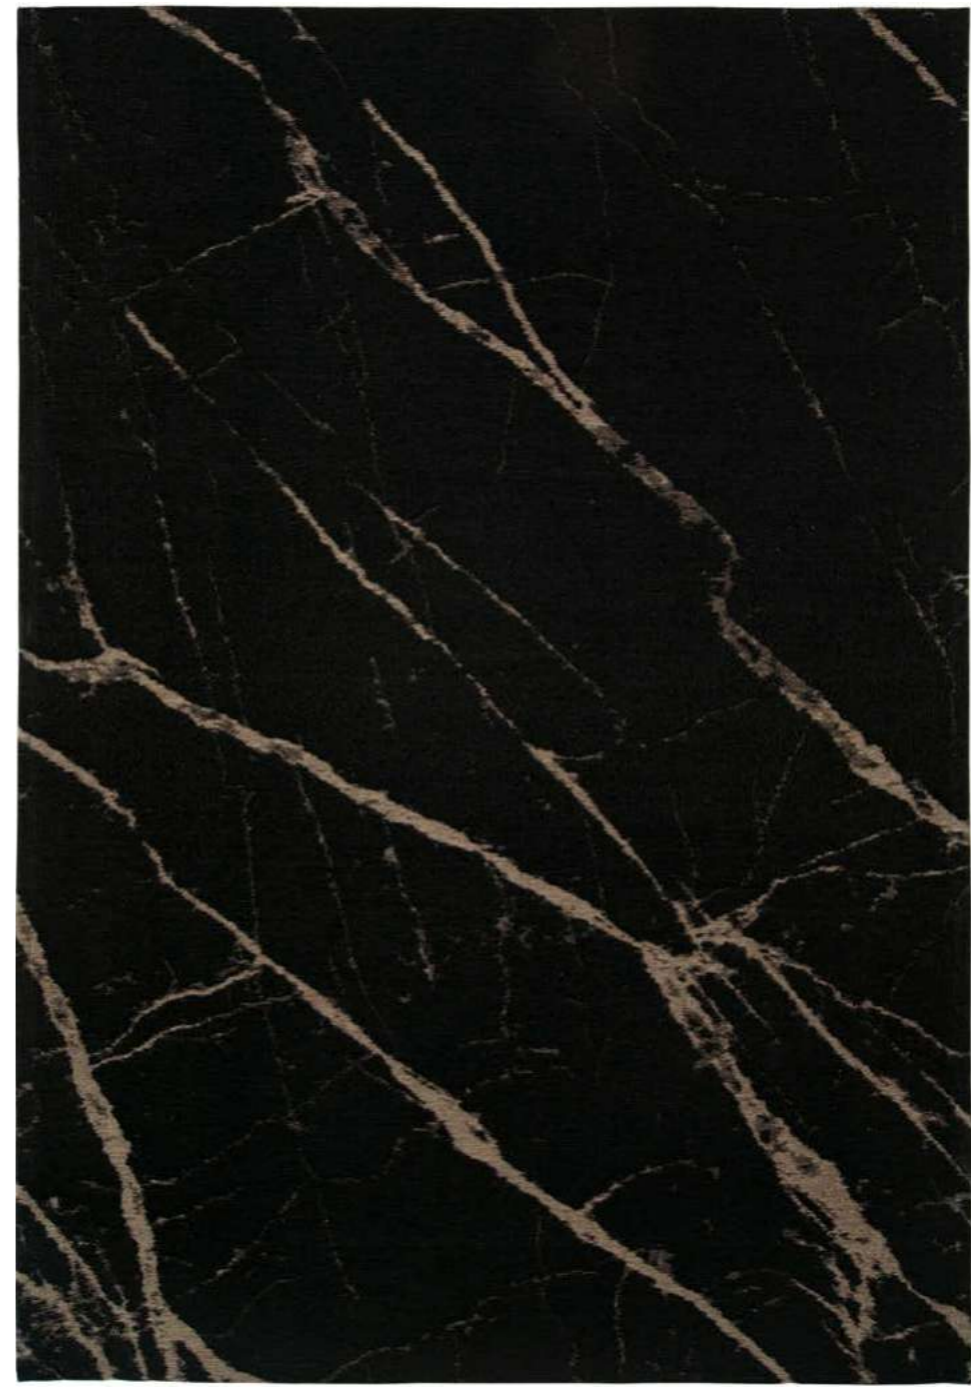

PIETRA BLACK HONEY

Wymiary: 160 x 230 cm, 200 x 300 cm ± 5% / Size: 160 x 230 cm, 200 x 300 cm ± 5%
Skład: 28% bawełna, 72% poliester / Composition: 28% cotton, 72% polyester
Gramatura całkowita: 1 250 g/m² ± 5% / Total weight: 1 250 g/m² ± 5%
Wykończenie dywanu: antypoślizgowy podkład / Finishing: antislip base
Rodzaj produkcji: tkany na krosnach / Production type: jacquard flatweave