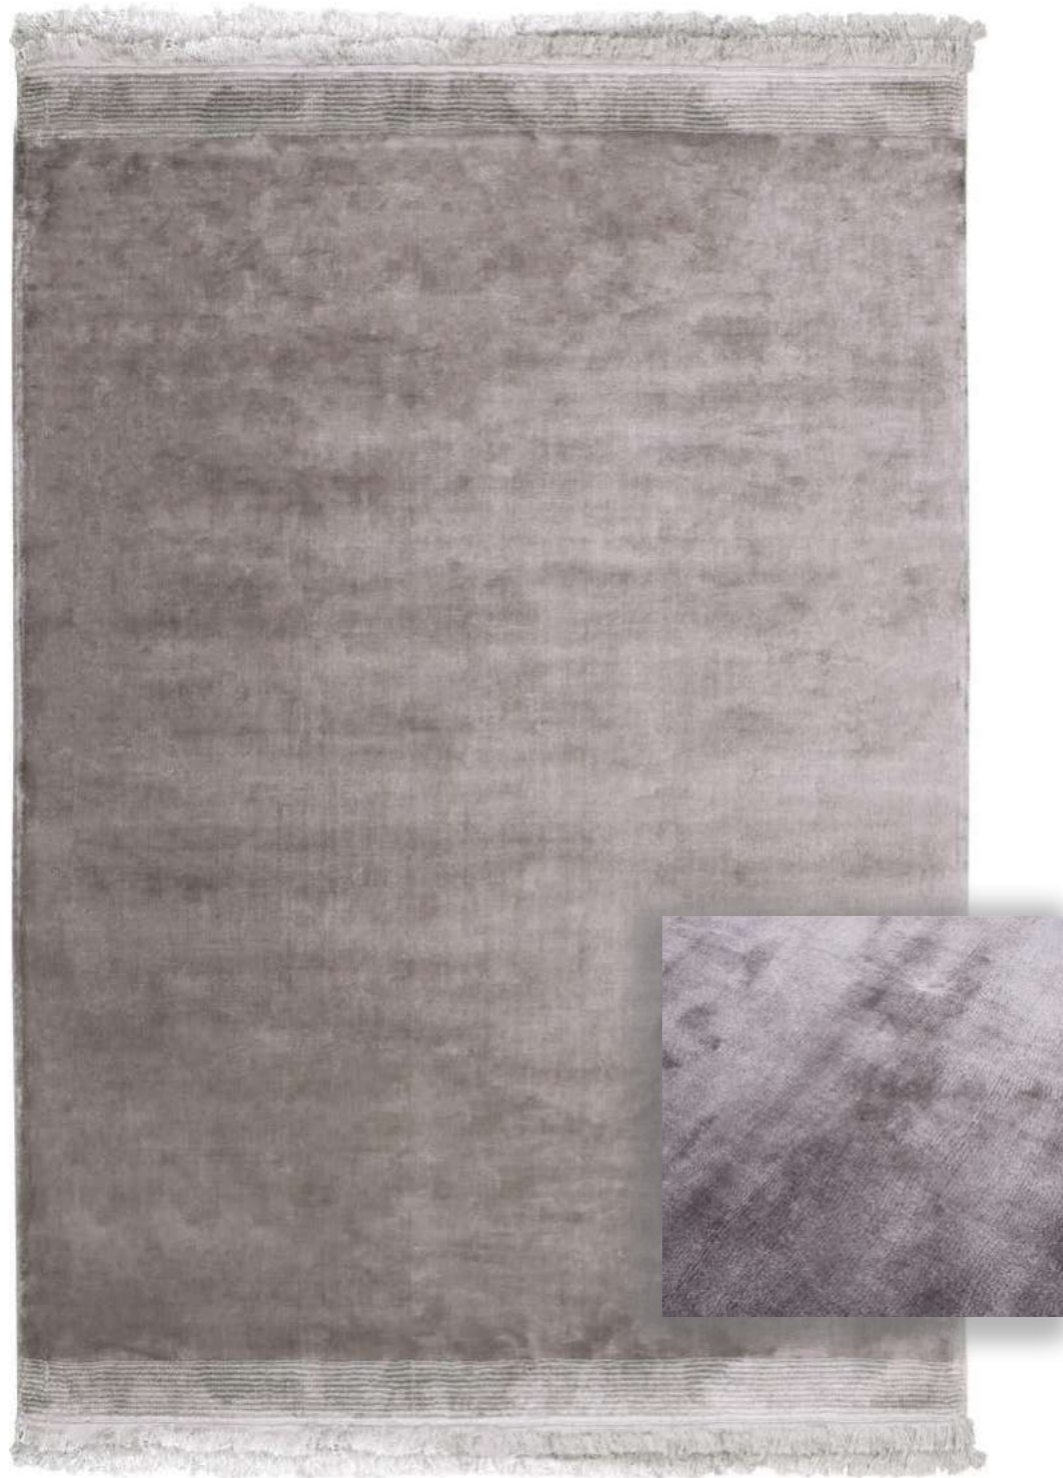

HORIZON DARK GRAY

Wymiary: 160 x 230 cm, 200 x 300 cm ± 5% / Size: 160 x 230 cm, 200 x 300 cm ± 5%
Skład: 100% wiskoza / Composition: 100% viscose
Gramatura całkowita: 4 100 g/m² ± 5% / Total weight: 4 100 g/m² ± 5%
Rodzaj produkcji: ręcznie wykonane / Manufacturing process: handmade carpets
Miejsce produkcji: Indie / Made in India

handmade

natural

soft touch