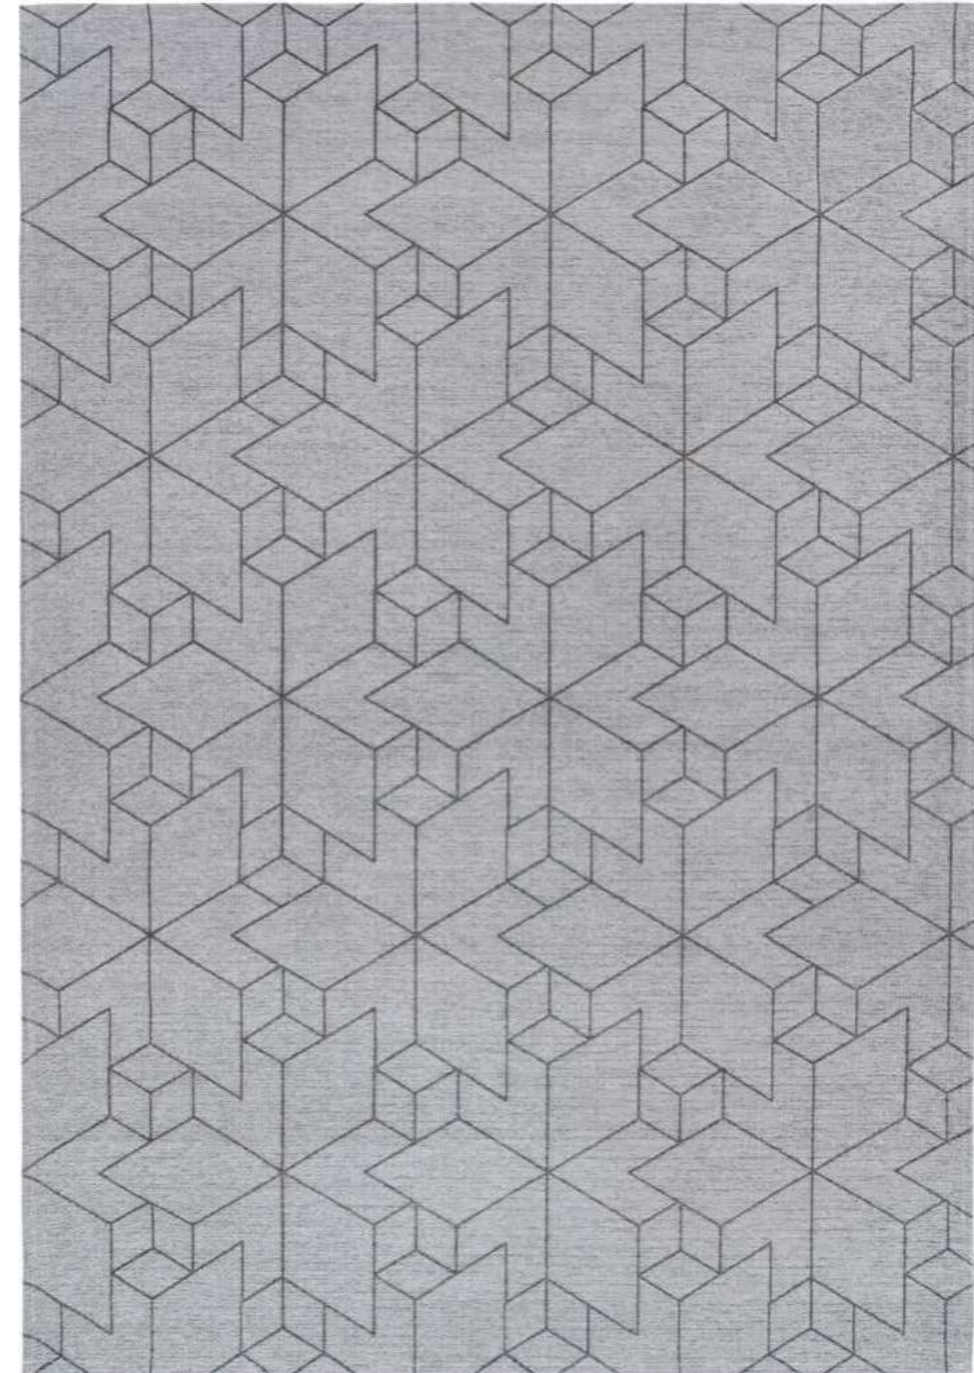

URBAN GRAY

Wymiary: 160 x 230 cm ± 5% / Size: 160 x 230 cm ± 5%
Skład: 43% bawełna, 57% poliester / Composition: 43% cotton, 57% polyester
Gramatura całkowita: 1 000 g/m² ± 5% / Total weight: 1 000 g/m² ± 5%
Wykończenie dywanu: antypoślizgowy podkład / Finishing: antislip base
Rodzaj produkcji: tkany na krosnach / Production type: jacquard flatweave

easy water
cleaning

pet
friendly

anti-slip
backing

machine
wash

use on underfloor
heating