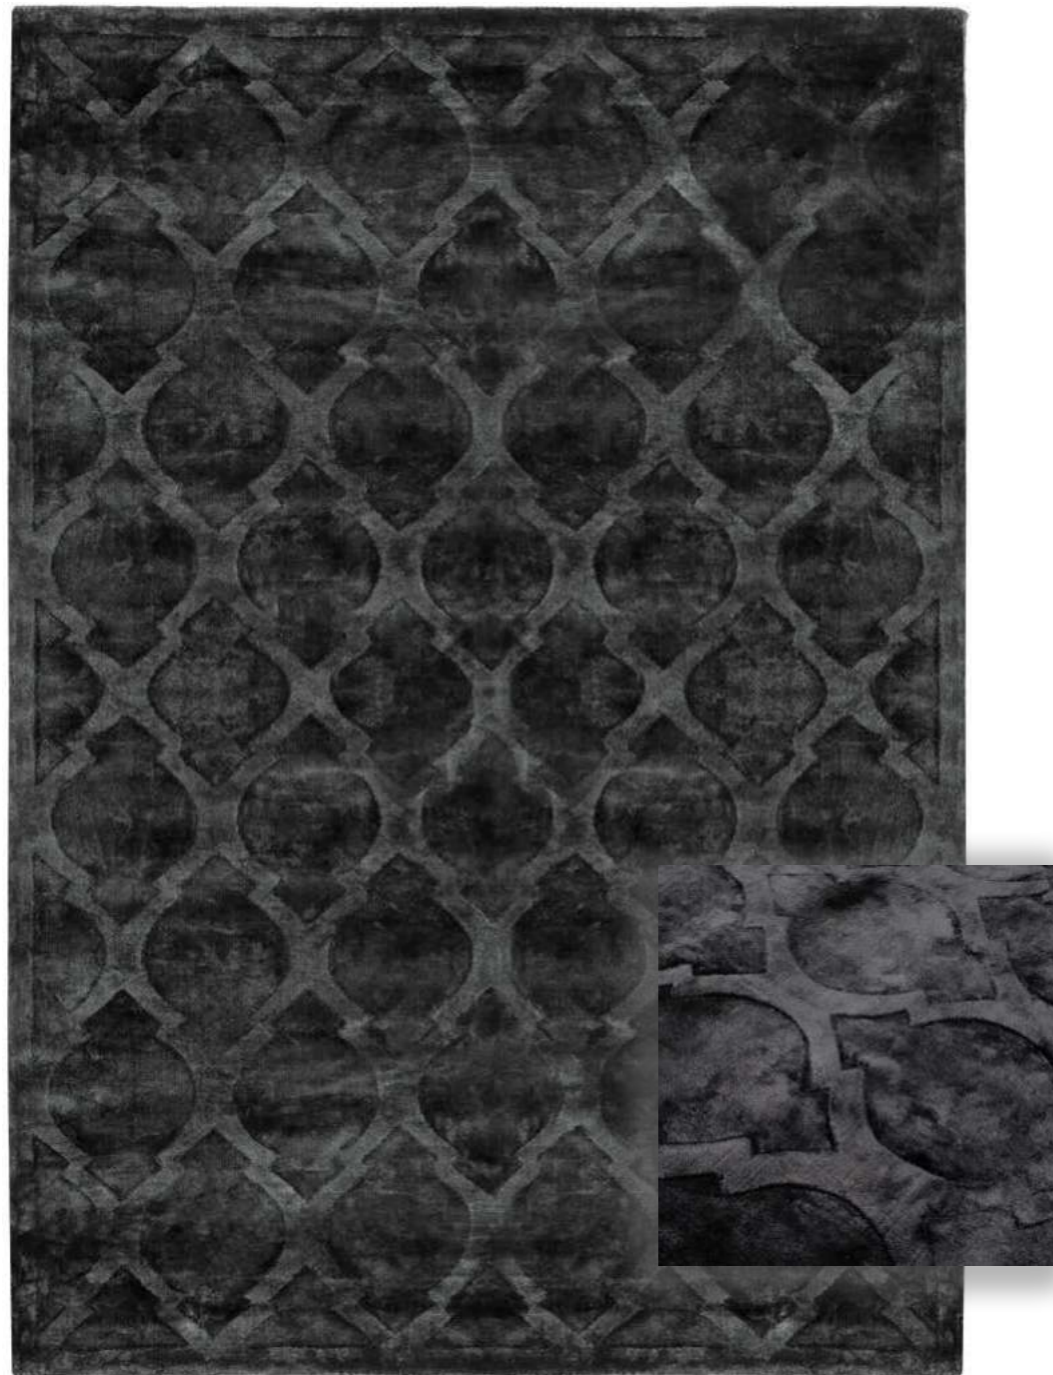

TANGER ANTHRACITE

Wymiary: 160 x 230 cm, 200 x 300 cm ± 5% / Size: 160 x 230 cm, 200 x 300 cm ± 5%
Skład: 100% wiskoza / Composition: 100% viscose
Gramatura całkowita: 3 600 g/m² ± 5% / Total weight: 3 600 g/m² ± 5%
Rodzaj produkcji: ręcznie wykonane / Manufacturing process: handmade carpets
Miejsce produkcji: Indie / Made in India