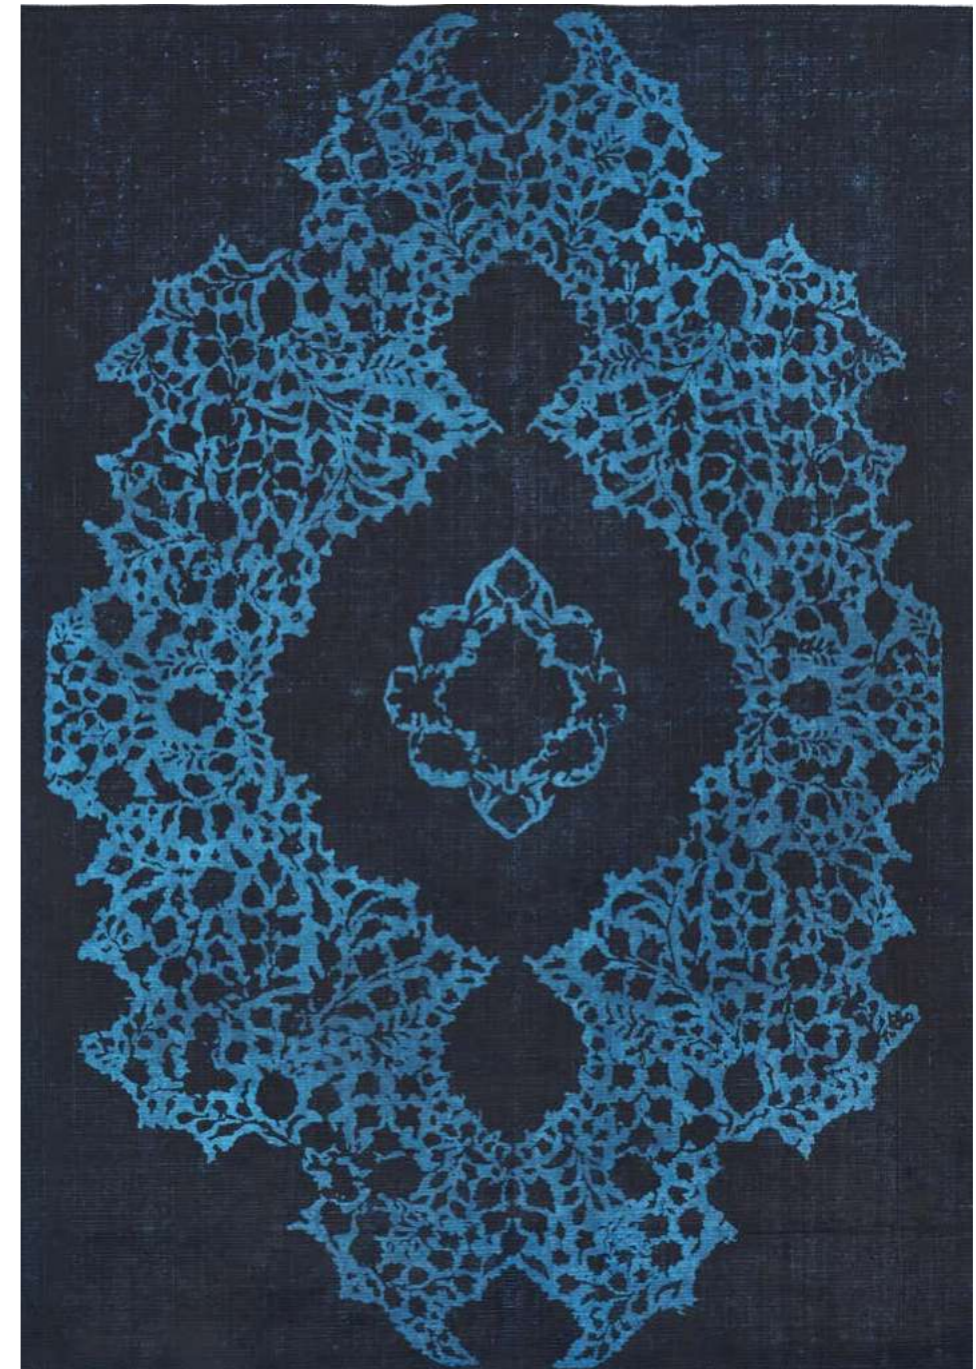

### ORNAMENT BLUE

Wymiary: 160 x 230 cm, 200 x 300 cm ± 5% / Size: 160 x 230 cm, 200 x 300 cm ± 5%

Skład: 100% poliester / Composition: 100% polyester

Gramatura całkowita: 1 500 g/m<sup>2</sup> ± 5% / Total weight: 1 500 g/m<sup>2</sup> ± 5%