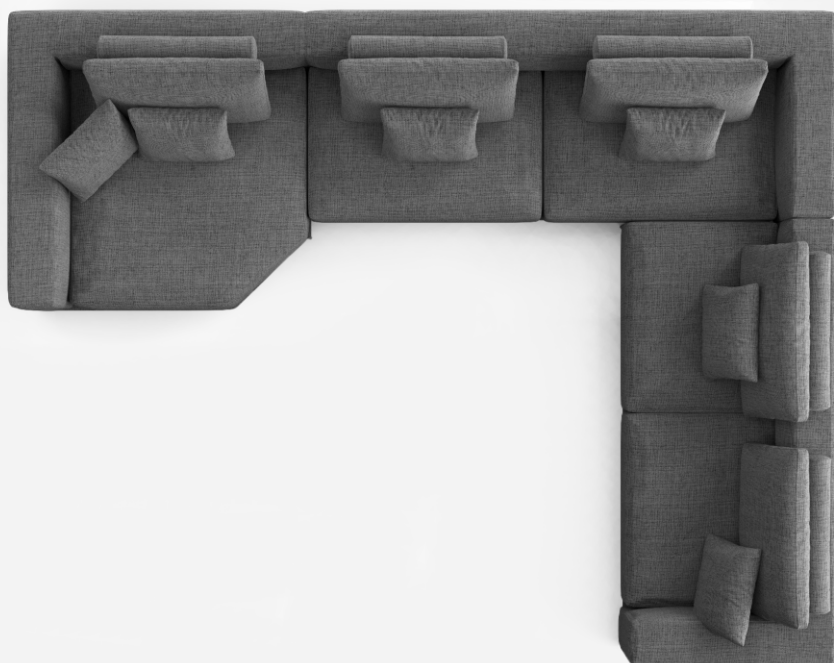

# RALF

---

популярные конфигурации

**Габаритный размер:**  
- 2640x1320 mm

**Набор модулей:**  
- 1320x1320 mm  
- 1320x1320 mm

**Габаритный размер:**  
- 3170x1320 mm

**Набор модулей:**  
- 1350x1350 mm  
- 800x950 mm  
- 1020x950 mm