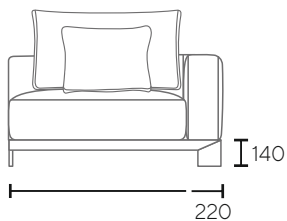

## ОДИНОЧНЫЙ МОДУЛЬ

(ширина модуля)

700 мм  
800 мм  
900 мм  
1000 мм  
1100 мм  
1200 мм

## МОДУЛЬ + ПОДЛОКОТНИК

(ширина модуля)

920 мм  
1020 мм  
1120 мм  
1220 мм  
1320 мм  
1420 мм

## МОДУЛЬ ОТТОМАНКИ

(глубина оттоманки)

1200 мм  
1300 мм  
1400 мм  
1500 мм  
1600 мм

(ширина оттоманки)

700 мм  
800 мм  
900 мм  
1000 мм  
1100 мм  
1200 мм

**Габаритный размер:**  
- 3770x2970 mm

**Набор модулей:**  
- 1350x1350 mm  
- 1100x950 mm  
- 1320x950 mm  
- 900x950 mm  
- 1120x950 mm