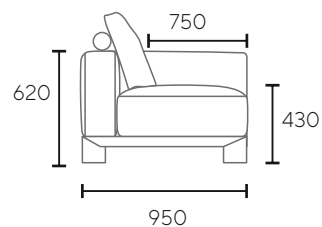

## ОДИНОЧНЫЙ МОДУЛЬ

(ширина модуля)

700 мм  
800 мм  
900 мм  
1000 мм  
1100 мм  
1200 мм

## МОДУЛЬ + ПОДЛОКОТНИК

(ширина модуля)

920 мм  
1020 мм  
1120 мм  
1220 мм  
1320 мм  
1420 мм

# RALF

---

популярные конфигурации

**Габаритный размер:**  
- 2640x1320 mm

**Набор модулей:**  
- 1320x1320 mm  
- 1320x1320 mm

**Габаритный размер:**  
- 3170x1320 mm

**Набор модулей:**  
- 1350x1350 mm  
- 800x950 mm  
- 1020x950 mm

**Габаритный размер:**  
- 3770x2970 mm

**Набор модулей:**  
- 1350x1350 mm  
- 1100x950 mm  
- 1320x950 mm  
- 900x950 mm  
- 1120x950 mm